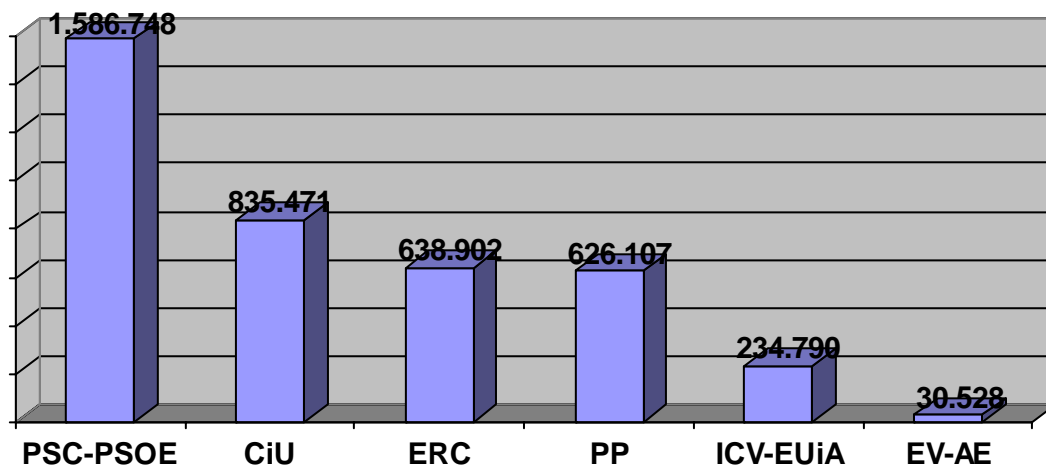

El **número d'urnes** previstes per aquestes eleccions és d'aproximadament 26.000, i les **persones implicades en l'organització** i celebració de les eleccions és de gairebé 86.000.

> Efectius en seguretat

EFFECTIUS DE LES FORCES I COSSOS DE SEGURETAT DE CATALUNYA DE SERVEI DURANT LA JORNADA D'ELECCIONS GENERALS 2008	
Policia de la Generalitat-Mossos d'Esquadra	3.900
Polícies Locals	8.000
Guàrdia Civil	3.100
Cos Nacional de Policia	1.600
TOTAL	16.600

Eleccions al Congrés dels Diputats març 2004

Dades referents a Catalunya

- Participació

- Vots obtinguts per candidatures

Escons obtinguts per candidatures

Dades referents a Barcelona

- Participació

- Vots obtinguts per candidatures