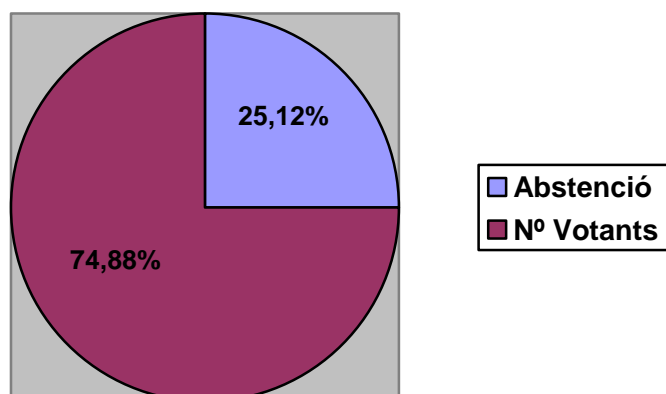

Eleccions al Congrés dels Diputats març 2004

Dades referents a Catalunya

- Participació

- Vots obtinguts per candidatures

Escons obtinguts per candidatures

Dades referents a Barcelona

- Participació

- Vots obtinguts per candidatures

- Escons obtinguts per candidatures

Dades referents a Girona

- Participació

- Vots obtinguts per candidatures

- Escons obtinguts per candidatures

Dades referents a Lleida

- Participació

- Vots obtinguts per candidatures

- Escons obtinguts per candidatures

Dades referents a Tarragona

- Participació

- Vots obtinguts per candidatures

- Escons obtinguts per candidatures

Eleccions al Congrés dels Diputats març 2000

Dades referents a Catalunya