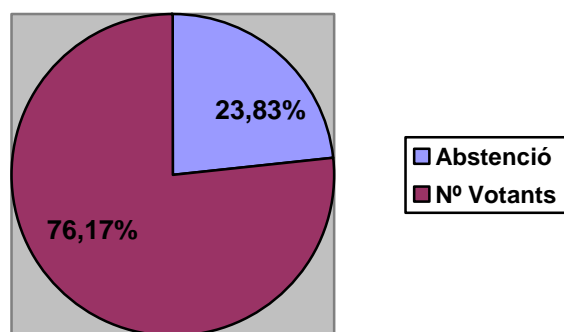

- Participació

- Vots obtinguts per candidatures

- Escons obtinguts per candidatures

Dades referents a Lleida

- Participació

- Vots obtinguts per candidatures

- Escons obtinguts per candidatures

Dades referents a Tarragona

- Participació

- Vots obtinguts per candidatures

- Escons obtinguts per candidatures

Eleccions al Congrés dels Diputats març 1996

Dades referents a Catalunya

- Participació

- Vots obtinguts per candidatures

- Escons obtinguts per candidatures

Dades referents a Barcelona

- Participació

- Vots obtinguts per candidatures

- Escons obtinguts per candidatures

Dades referents a Girona

- Participació

- Vots obtinguts per candidatures