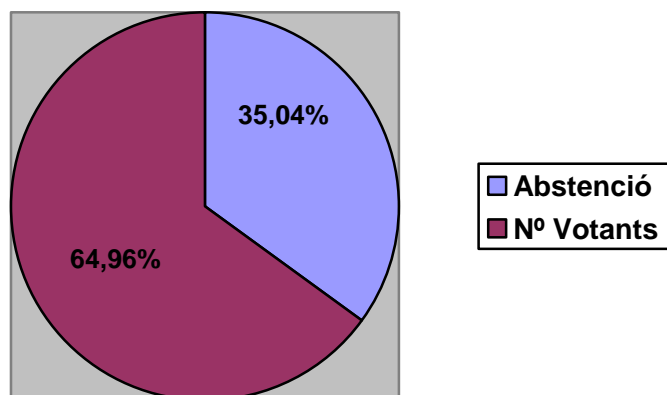

- Escons obtinguts per candidatures

Dades referents a Tarragona

- Participació

- Vots obtinguts per candidatures

- Escons obtinguts per candidatures

Eleccions al Congrés dels Diputats març 2000

Dades referents a Catalunya

- Participació

- Vots obtinguts per candidatures

- Escons obtinguts per candidatures

Dades referents a Barcelona

- Participació

- Vots obtinguts per candidatures

- Escons obtinguts per candidatures

Dades referents a Girona

- Participació

- Vots obtinguts per candidatures

- Escons obtinguts per candidatures

Dades referents a Lleida

- Participació

- Vots obtinguts per candidatures

- Escons obtinguts per candidatures

Dades referents a Tarragona