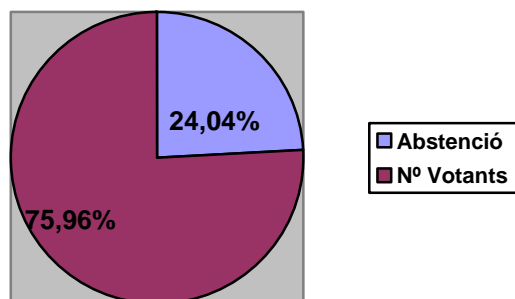

Eleccions al Congrés dels Diputats març 2004

Dades referents a Catalunya

- Participació