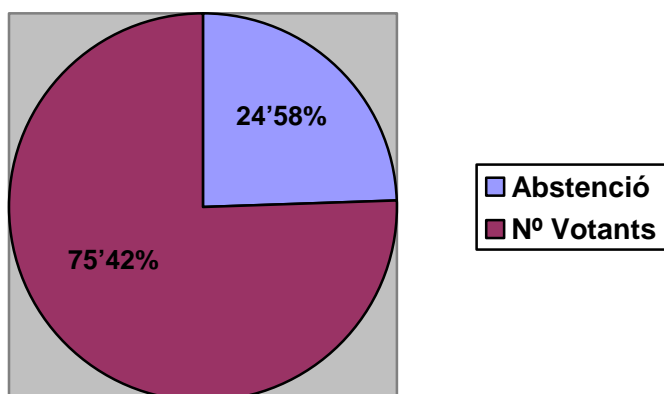

- Participació

- Vots obtinguts per candidatures

- Escons obtinguts per candidatures

Eleccions al Congrés dels Diputats març 1996

Dades referents a Catalunya

- Participació

- Vots obtinguts per candidatures

- Escons obtinguts per candidatures

Dades referents a Barcelona

- Participació

- Vots obtinguts per candidatures

- Escons obtinguts per candidatures

Dades referents a Girona

- Participació

- Vots obtinguts per candidatures

- Escons obtinguts per candidatures

Dades referents a Lleida

- Participació

- Vots obtinguts per candidatures

- Escons obtinguts per candidatures

Dades referents a Tarragona

- Participació

- Vots obtinguts per candidatures