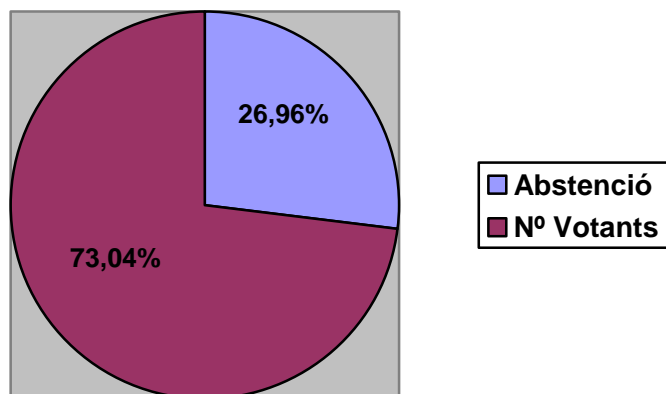

- Escons obtinguts per candidatures

Eleccions al Congrés dels Diputats juny 1993

Dades referents a Catalunya

- Participació

- Vots obtinguts per candidatures

- Escons obtinguts per candidatures

Dades referents a Barcelona

- Participació

- Vots obtinguts per candidatures

- Escons obtinguts per candidatures

Dades referents a Girona

- Participació

- Vots obtinguts per candidatures

- Escons obtinguts per candidatures

Dades referents a Lleida

- Participació

- Vots obtinguts per candidatures

- Escons obtinguts per candidatures

Dades referents a Tarragona

- Participació

- Vots obtinguts per candidatures

- Escons obtinguts per candidatures

Evolució de la participació en el període 1993-2004