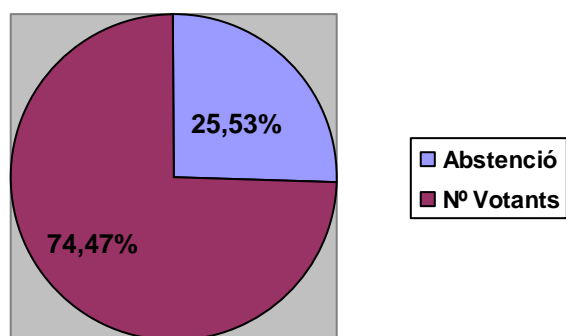

- Escons obtinguts per candidatures

Dades referents a Lleida

- Participació

- Vots obtinguts per candidatures

- Escons obtinguts per candidatures

Dades referents a Tarragona

- Participació

- Vots obtinguts per candidatures

- Escons obtinguts per candidatures

Eleccions al Congrés dels Diputats juny 1993

Dades referents a Catalunya

- Participació

- Vots obtinguts per candidatures

- Escons obtinguts per candidatures

Dades referents a Barcelona

- Participació

- Vots obtinguts per candidatures

- Escons obtinguts per candidatures

Dades referents a Girona

- Participació

- Vots obtinguts per candidatures

- Escons obtinguts per candidatures

Dades referents a Lleida

- Participació

- Vots obtinguts per candidatures

- Escons obtinguts per candidatures

Dades referents a Tarragona

- Participació

- Vots obtinguts per candidatures

- Escons obtinguts per candidatures

Evolució de la participació en el període 1993-2004