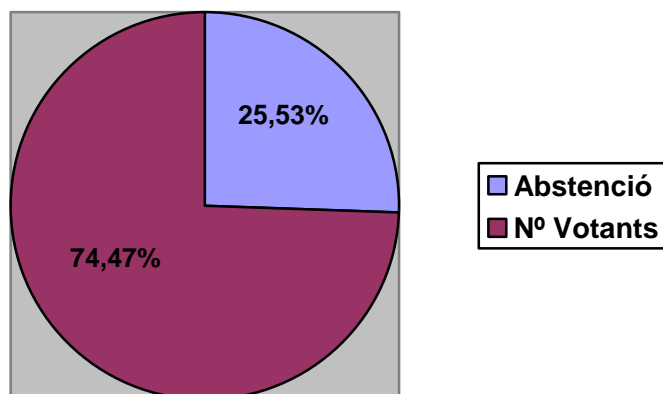

- Escons obtinguts per candidatures

Eleccions al Congrés dels Diputats juny 1993

Dades referents a Catalunya

- Participació

- Vots obtinguts per candidatures

- Escons obtinguts per candidatures

Dades referents a Barcelona

- Participació

- Vots obtinguts per candidatures

- Escons obtinguts per candidatures

Dades referents a Girona

- Participació

- Vots obtinguts per candidatures

- Escons obtinguts per candidatures

Dades referents a Lleida

- Participació

- Vots obtinguts per candidatures

- Escons obtinguts per candidatures

Dades referents a Tarragona

- Participació

- Vots obtinguts per candidatures

- Escons obtinguts per candidatures

Evolució de la participació en el període 1993-2004

Evolució de la participació a Catalunya

Evolució de la participació a Barcelona

Evolució de la participació a Girona

Evolució de la participació a Lleida

Evolució de la participació a Tarragona

Evulció del nombre de vots obtinguts per candidatures en el període 1993-2004