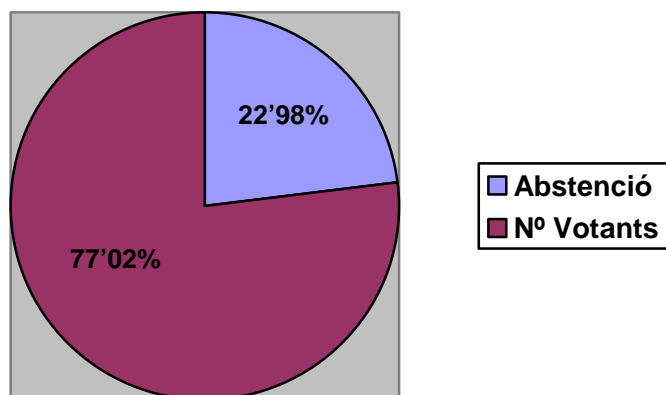

- Participació

- Vots obtinguts per candidatures

- Escons obtinguts per candidatures

Eleccions al Congrés dels Diputats març 1996

Dades referents a Catalunya

- Participació

- Vots obtinguts per candidatures

- Escons obtinguts per candidatures

Dades referents a Barcelona

- Participació

- Vots obtinguts per candidatures

- Escons obtinguts per candidatures

Dades referents a Girona

- Participació

- Vots obtinguts per candidatures

- Escons obtinguts per candidatures

Dades referents a Lleida

- Participació

- Vots obtinguts per candidatures

- Escons obtinguts per candidatures

Dades referents a Tarragona

- Participació

- Vots obtinguts per candidatures