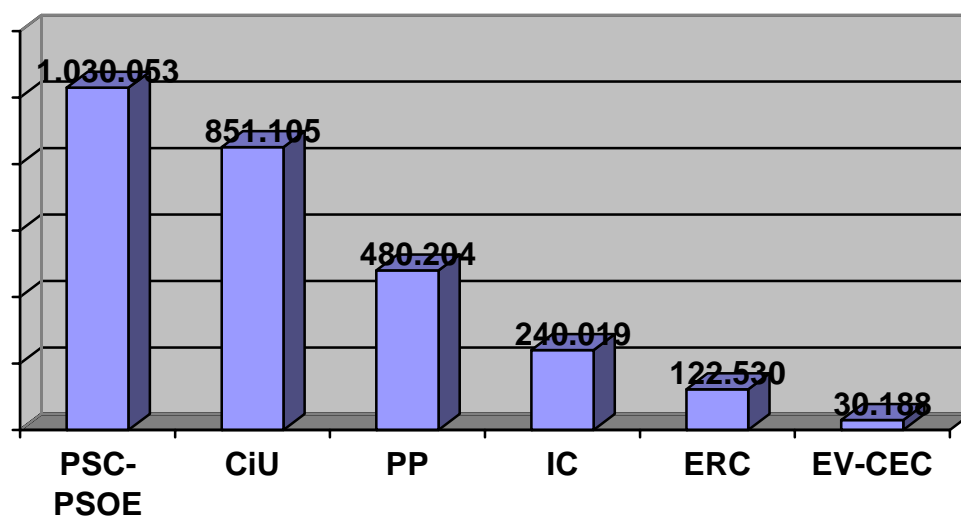

- Escons obtinguts per candidatures

Dades referents a Lleida

- Participació

- Vots obtinguts per candidatures

- Escons obtinguts per candidatures

Dades referents a Tarragona

- Participació

- Vots obtinguts per candidatures

- Escons obtinguts per candidatures

Eleccions al Congrés dels Diputats juny 1993

Dades referents a Catalunya

- Participació

- Vots obtinguts per candidatures

- Escons obtinguts per candidatures

Dades referents a Barcelona

- Participació

- Vots obtinguts per candidatures

- Escons obtinguts per candidatures

Dades referents a Girona

- Participació

- Vots obtinguts per candidatures

- Escons obtinguts per candidatures

Dades referents a Lleida