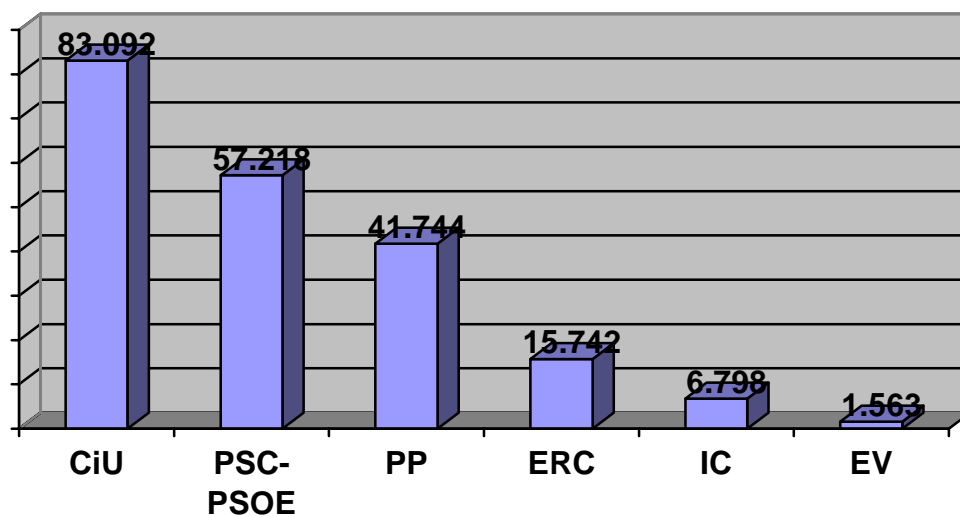

- Escons obtinguts per candidatures

Eleccions al Congrés dels Diputats juny 1993

Dades referents a Catalunya

- Participació

- Vots obtinguts per candidatures

- Escons obtinguts per candidatures

Dades referents a Barcelona

- Participació

- Vots obtinguts per candidatures

- Escons obtinguts per candidatures

Dades referents a Girona

- Participació

- Vots obtinguts per candidatures

- Escons obtinguts per candidatures

Dades referents a Lleida

- Participació

- Vots obtinguts per candidatures

- Escons obtinguts per candidatures

Dades referents a Tarragona

- Participació

- Vots obtinguts per candidatures

- Escons obtinguts per candidatures

Evolució de la participació en el període 1993-2004