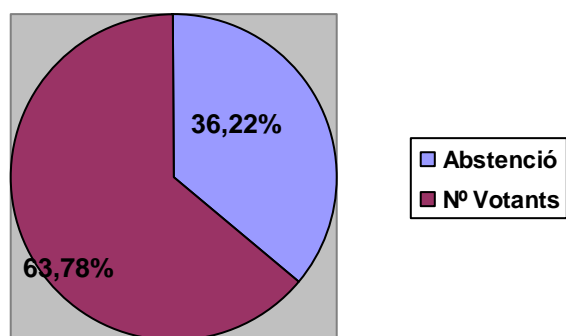

- Escons obtinguts per candidatures

Dades referents a Tarragona

- Participació

- Vots obtinguts per candidatures

- Escons obtinguts per candidatures

Eleccions al Congrés dels Diputats març 2000

Dades referents a Catalunya

- Participació

- Vots obtinguts per candidatures

- Escons obtinguts per candidatures

Dades referents a Barcelona

- Participació

- Vots obtinguts per candidatures

- Escons obtinguts per candidatures

Dades referents a Girona

- Participació

- Vots obtinguts per candidatures

- Escons obtinguts per candidatures

Dades referents a Lleida

- Participació

- Vots obtinguts per candidatures

- Escons obtinguts per candidatures

Dades referents a Tarragona