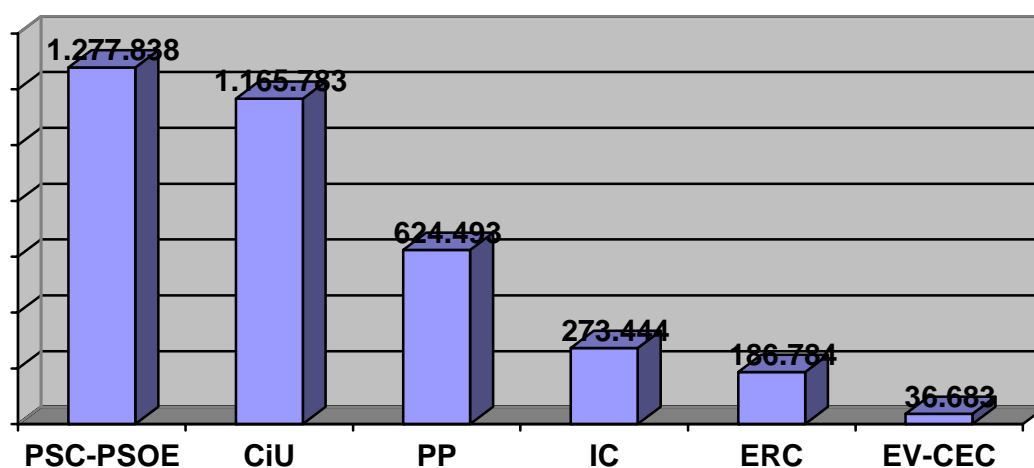

- Escons obtinguts per candidatures

Dades referents a Lleida

- Participació

- Vots obtinguts per candidatures

- Escons obtinguts per candidatures

Dades referents a Tarragona

- Participació

- Vots obtinguts per candidatures

- Escons obtinguts per candidatures

Eleccions al Congrés dels Diputats juny 1993

Dades referents a Catalunya

- Participació

- Vots obtinguts per candidatures

- Escons obtinguts per candidatures

Dades referents a Barcelona

- Participació

- Vots obtinguts per candidatures

- Escons obtinguts per candidatures

Dades referents a Girona

- Participació

- Vots obtinguts per candidatures

- Escons obtinguts per candidatures

Dades referents a Lleida