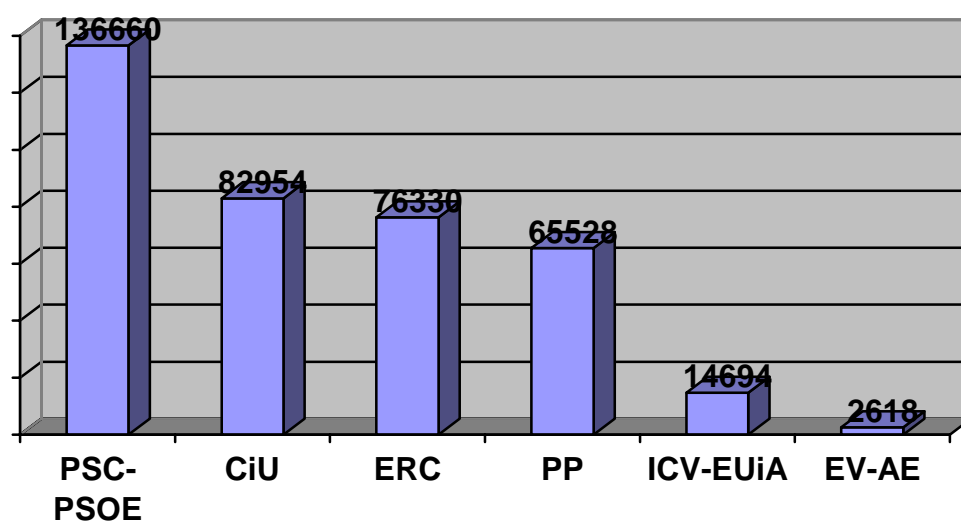

- Escons obtinguts per candidatures

Dades referents a Girona

- Participació

- Vots obtinguts per candidatures

- Escons obtinguts per candidatures

Dades referents a Lleida

- Participació

- Vots obtinguts per candidatures

- Escons obtinguts per candidatures

Dades referents a Tarragona

- Participació

- Vots obtinguts per candidatures

- Escons obtinguts per candidatures

Eleccions al Congrés dels Diputats març 2000

Dades referents a Catalunya

- Participació

- Vots obtinguts per candidatures

- Escons obtinguts per candidatures

Dades referents a Barcelona

- Participació

- Vots obtinguts per candidatures

- Escons obtinguts per candidatures

Dades referents a Girona