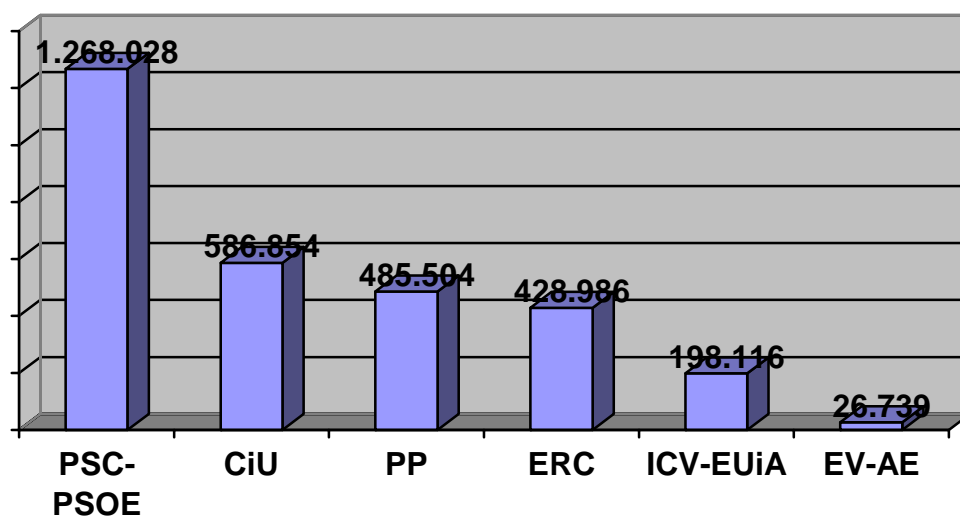

Eleccions al Congrés dels Diputats març 2004

Dades referents a Catalunya

- Participació

- Vots obtinguts per candidatures

Escons obtinguts per candidatures

Dades referents a Barcelona

- Participació

- Vots obtinguts per candidatures

- Escons obtinguts per candidatures

Dades referents a Girona

- Participació

- Vots obtinguts per candidatures

- Escons obtinguts per candidatures

Dades referents a Lleida

- Participació

- Vots obtinguts per candidatures