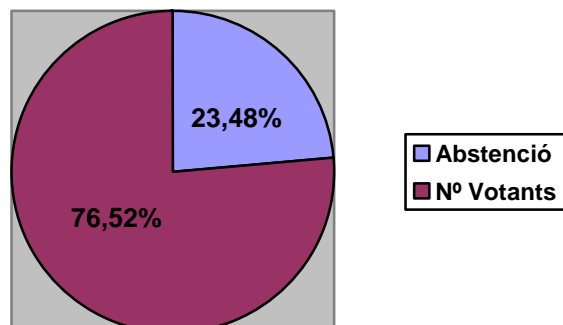

- Participació

- Vots obtinguts per candidatures

- Escons obtinguts per candidatures

Dades referents a Lleida

- Participació

- Vots obtinguts per candidatures

- Escons obtinguts per candidatures

Dades referents a Tarragona

- Participació

- Vots obtinguts per candidatures

- Escons obtinguts per candidatures

Eleccions al Congrés dels Diputats març 1996

Dades referents a Catalunya

- Participació

- Vots obtinguts per candidatures

- Escons obtinguts per candidatures

Dades referents a Barcelona

- Participació

- Vots obtinguts per candidatures

- Escons obtinguts per candidatures

Dades referents a Girona

- Participació

- Vots obtinguts per candidatures