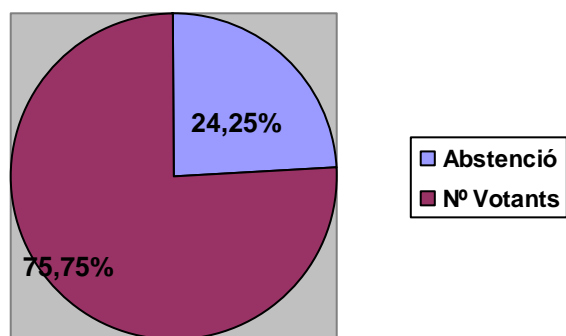

- Escons obtinguts per candidatures

Dades referents a Lleida

- Participació

- Vots obtinguts per candidatures

- Escons obtinguts per candidatures

Dades referents a Tarragona

- Participació

- Vots obtinguts per candidatures

- Escons obtinguts per candidatures

Eleccions al Congrés dels Diputats juny 1993

Dades referents a Catalunya

- Participació

- Vots obtinguts per candidatures

- Escons obtinguts per candidatures

Dades referents a Barcelona

- Participació

- Vots obtinguts per candidatures

- Escons obtinguts per candidatures

Dades referents a Girona

- Participació

- Vots obtinguts per candidatures

- Escons obtinguts per candidatures

Dades referents a Lleida