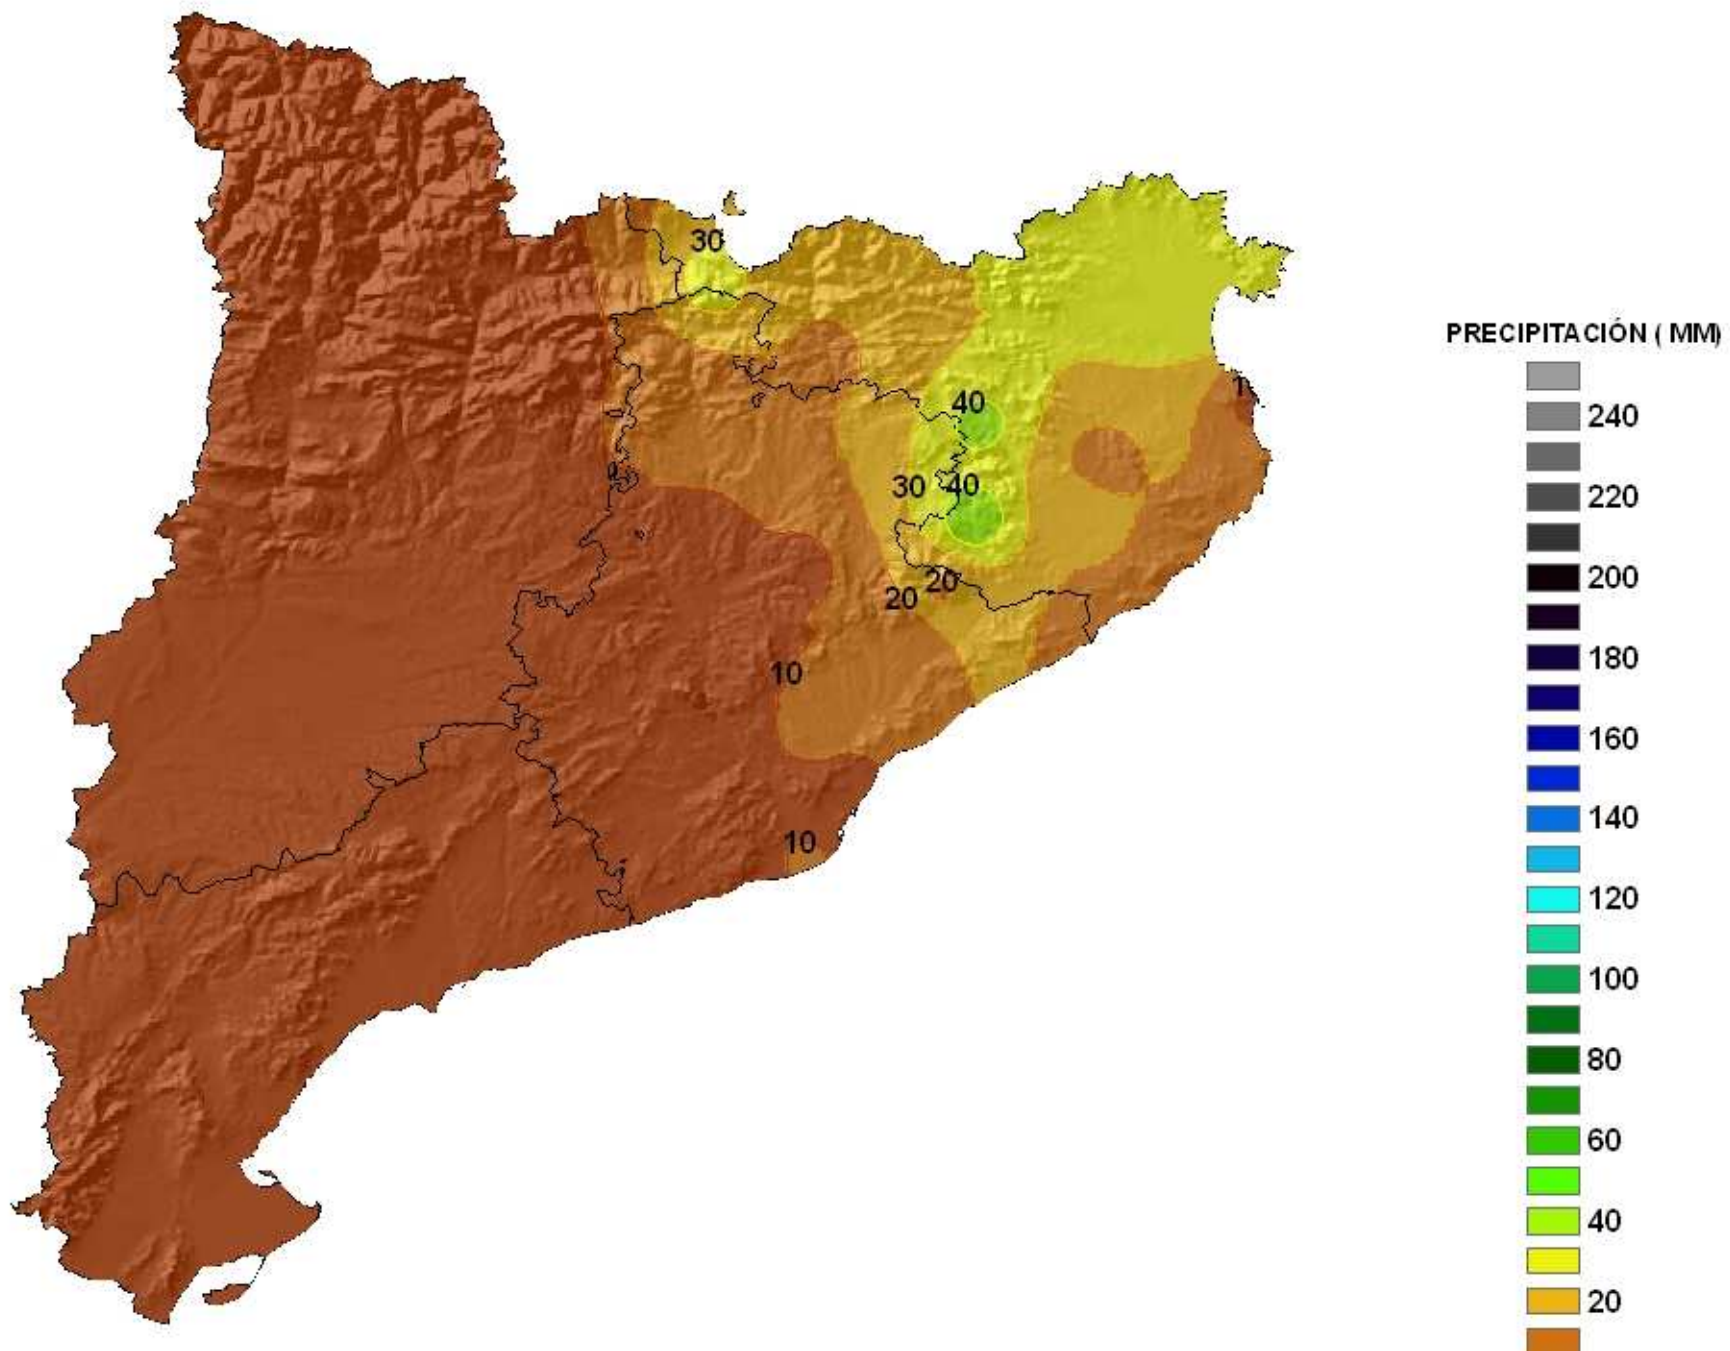

Dia 12

Dia 14

Dia 15

PRECIPITACIÓN ACUMULADA ( Periodo 12/03/2011 - 15/03/2011)

PRECIPITACIÓN NORMAL MES DE MARZO

## PRECIPITACION EN CATALUÑA DEL 12 AL 15 DE MARZO DE 2011

ESTACION	Día 12	Día 13	Día 14	Día 15	SUMA
SANT HILARI SACALM	103.2	0.6	49.2	94.8	247.8
LES PLANES D'HOSTOLES	103.8	1.6	43.8	98.2	247.4
SANT PAU DE SEGURIES	73.0	1.8	29.6	98.4	202.8
FONT MARTINA	98.8	0.4	19.6	68.8	187.6
VALL DE BIANYA	67.4	1.4	27.8	83.4	180.0
PONTONS	131.8	0	7.2	39.4	178.4
CALDES DE MONTBUI	88.6	0.2	11.0	68.8	168.6
PLANOLES	59.0	3.0	20.6	74.4	157.0
ALFORJA	115.6	0	4.6	25.4	145.6
FIGUERES 'ELS ASPRES'	67.8	2.0	37.8	37.6	145.2
ESPOLLA 'LES ALBERES'	60.8	8.0	39.8	33.2	141.8
SABADELL/AERODROMO	75.2	0.1	13.1	52.4	140.8
BARCELONA "DRASSANES"	56.6	0	6.2	69.2	132.0
CASTELLO D'EMPURIES	57.8	8.6	37.4	24.6	128.4
BARCELONA,CMT	32.5	0.2	4.2	87.8	124.7

Precipitación en mm. de 0 a 24 h.