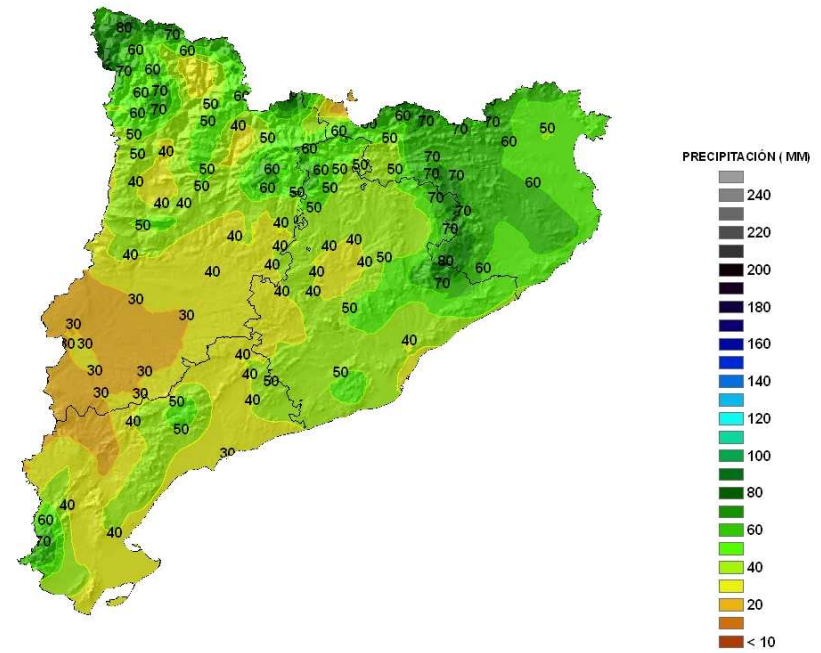

Dia 12

Dia 14

Dia 15

PRECIPITACIÓN ACUMULADA ( Periodo 12/03/2011 - 15/03/2011)

PRECIPITACIÓN NORMAL MES DE MARZO

## PRECIPITACION EN CATALUÑA DEL 12 AL 15 DE MARZO DE 2011

ESTACION	Día 12	Día 13	Día 14	Día 15	SUMA
SANT HILARI SACALM	103.2	0.6	49.2	94.8	247.8
LES PLANES D'HOSTOLES	103.8	1.6	43.8	98.2	247.4
SANT PAU DE SEGURIES	73.0	1.8	29.6	98.4	202.8
FONT MARTINA	98.8	0.4	19.6	68.8	187.6
VALL DE BIANYA	67.4	1.4	27.8	83.4	180.0
PONTONS	131.8	0	7.2	39.4	178.4
CALDES DE MONTBUI	88.6	0.2	11.0	68.8	168.6
PLANOLES	59.0	3.0	20.6	74.4	157.0
ALFORJA	115.6	0	4.6	25.4	145.6
FIGUERES 'ELS ASPRES'	67.8	2.0	37.8	37.6	145.2
ESPOLLA 'LES ALBERES'	60.8	8.0	39.8	33.2	141.8
SABADELL/AERODROMO	75.2	0.1	13.1	52.4	140.8
BARCELONA "DRASSANES"	56.6	0	6.2	69.2	132.0
CASTELLO D'EMPURIES	57.8	8.6	37.4	24.6	128.4
BARCELONA,CMT	32.5	0.2	4.2	87.8	124.7

Precipitación en mm. de 0 a 24 h.