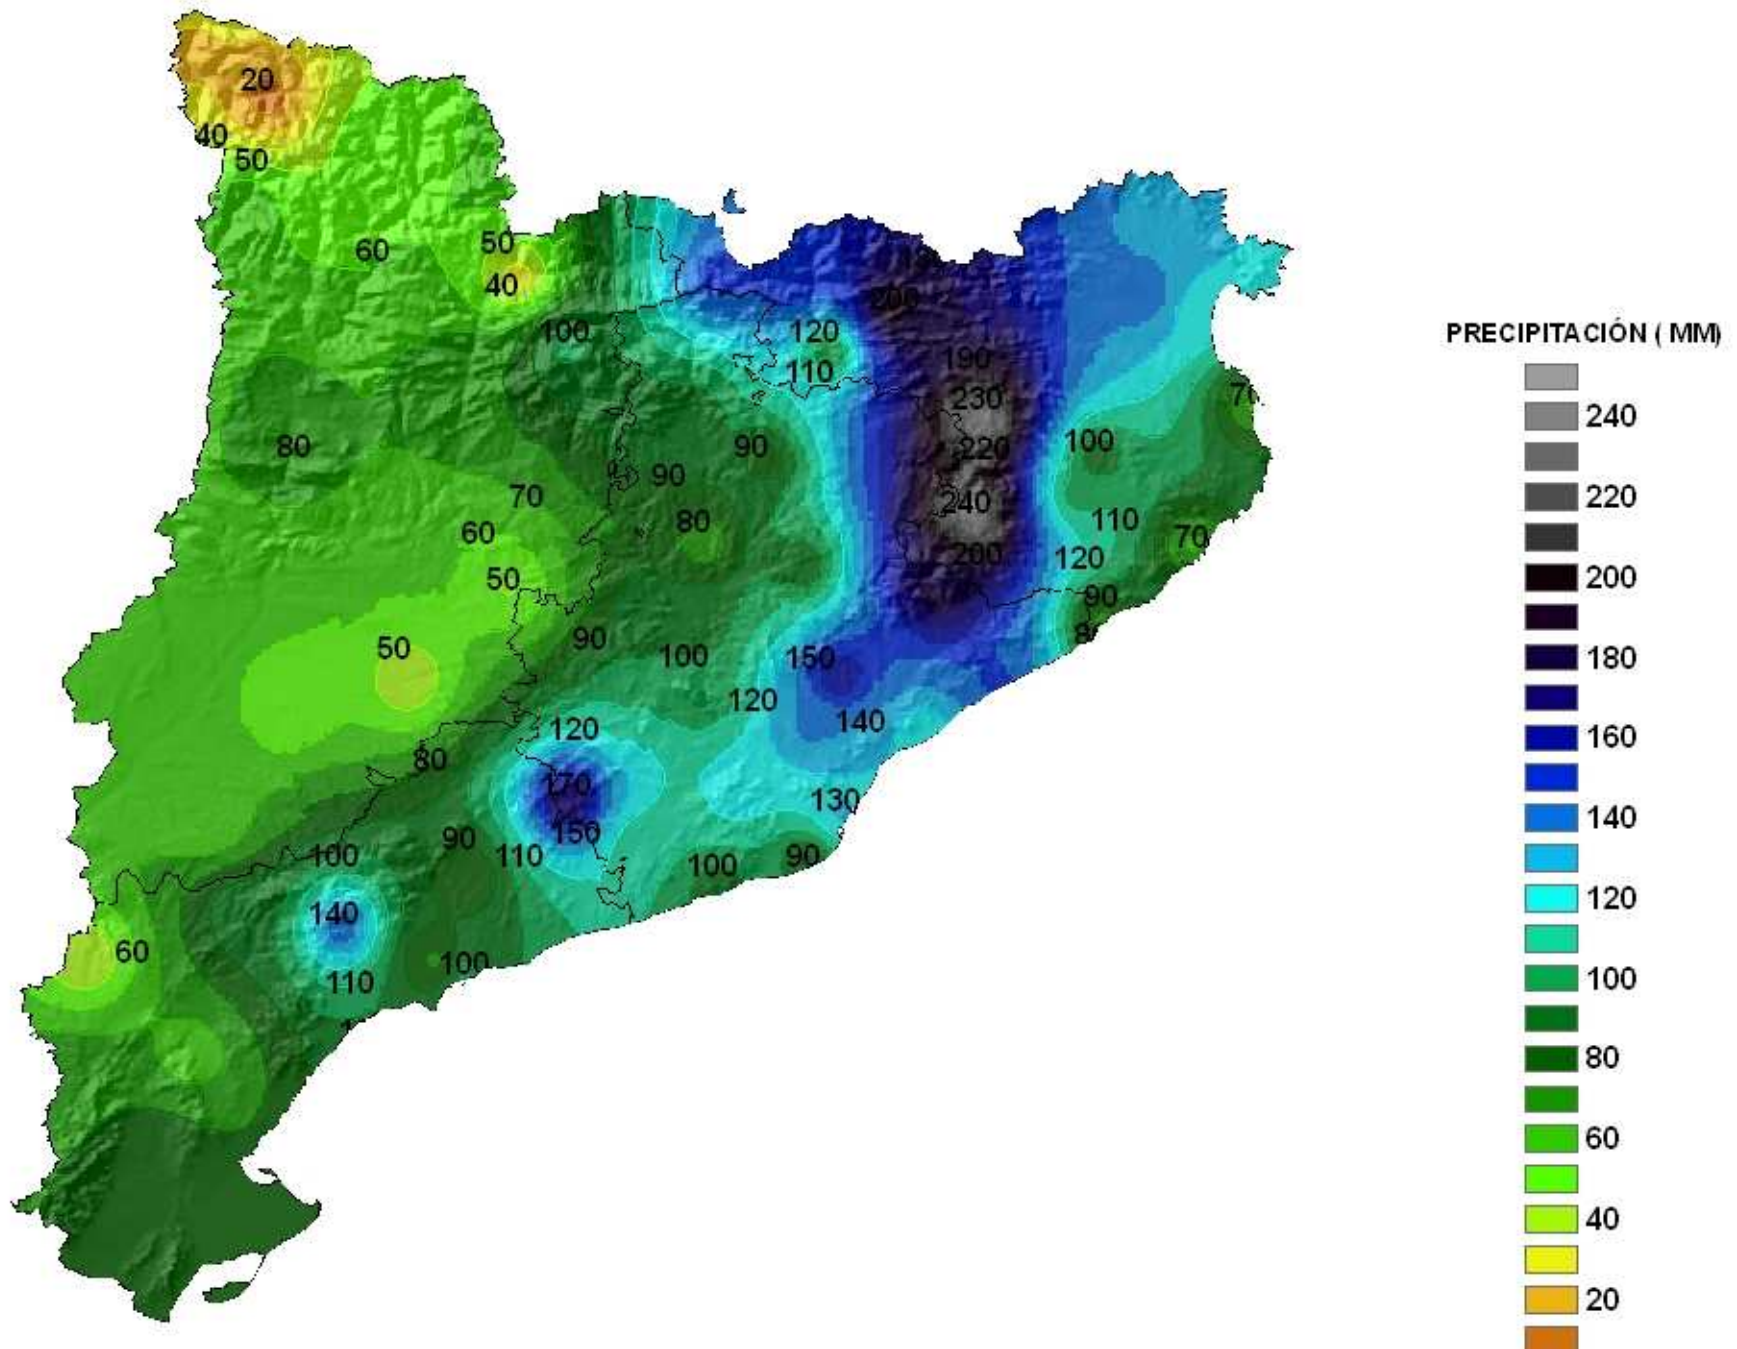

Dia 12

Dia 14

Dia 15

PRECIPITACIÓN ACUMULADA ( Periodo 12/03/2011 - 15/03/2011)

PRECIPITACIÓN NORMAL MES DE MARZO

## PRECIPITACION EN CATALUÑA DEL 12 AL 15 DE MARZO DE 2011

ESTACION	Día 12	Día 13	Día 14	Día 15	SUMA
SANT HILARI SACALM	103.2	0.6	49.2	94.8	247.8
LES PLANES D'HOSTOLES	103.8	1.6	43.8	98.2	247.4
SANT PAU DE SEGURIES	73.0	1.8	29.6	98.4	202.8
FONT MARTINA	98.8	0.4	19.6	68.8	187.6
VALL DE BIANYA	67.4	1.4	27.8	83.4	180.0
PONTONS	131.8	0	7.2	39.4	178.4
CALDES DE MONTBUI	88.6	0.2	11.0	68.8	168.6
PLANOLES	59.0	3.0	20.6	74.4	157.0
ALFORJA	115.6	0	4.6	25.4	145.6
FIGUERES 'ELS ASPRES'	67.8	2.0	37.8	37.6	145.2
ESPOLLA 'LES ALBERES'	60.8	8.0	39.8	33.2	141.8
SABADELL/AERODROMO	75.2	0.1	13.1	52.4	140.8
BARCELONA "DRASSANES"	56.6	0	6.2	69.2	132.0
CASTELLO D'EMPURIES	57.8	8.6	37.4	24.6	128.4
BARCELONA,CMT	32.5	0.2	4.2	87.8	124.7

Precipitación en mm. de 0 a 24 h.