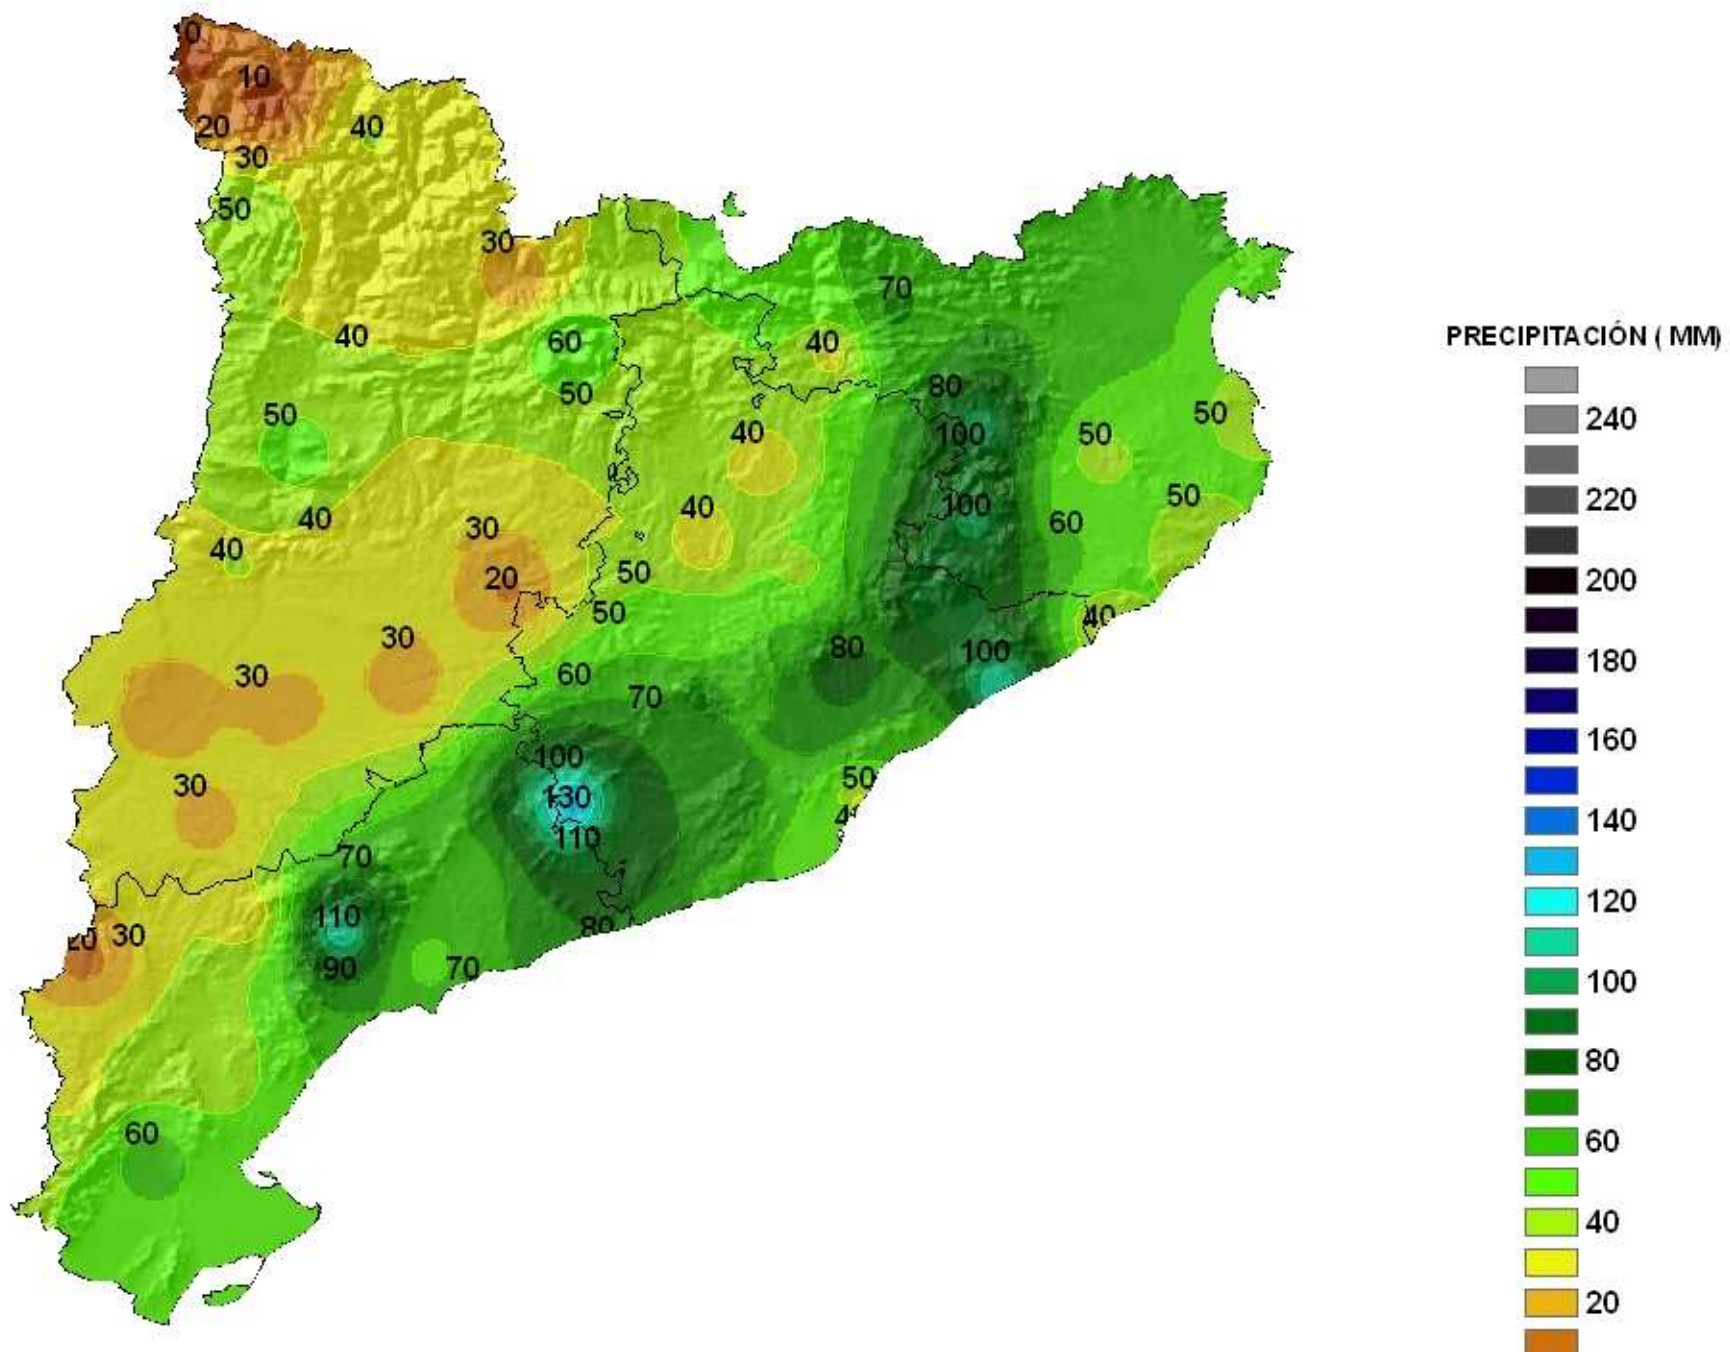

Dia 12

Dia 14

Dia 15

PRECIPITACIÓN ACUMULADA ( Periodo 12/03/2011 - 15/03/2011)

PRECIPITACIÓN NORMAL MES DE MARZO

## PRECIPITACION EN CATALUÑA DEL 12 AL 15 DE MARZO DE 2011

ESTACION	Día 12	Día 13	Día 14	Día 15	SUMA
SANT HILARI SACALM	103.2	0.6	49.2	94.8	247.8
LES PLANES D'HOSTOLES	103.8	1.6	43.8	98.2	247.4
SANT PAU DE SEGURIES	73.0	1.8	29.6	98.4	202.8
FONT MARTINA	98.8	0.4	19.6	68.8	187.6
VALL DE BIANYA	67.4	1.4	27.8	83.4	180.0
PONTONS	131.8	0	7.2	39.4	178.4
CALDES DE MONTBUI	88.6	0.2	11.0	68.8	168.6
PLANOLES	59.0	3.0	20.6	74.4	157.0
ALFORJA	115.6	0	4.6	25.4	145.6
FIGUERES 'ELS ASPRES'	67.8	2.0	37.8	37.6	145.2
ESPOLLA 'LES ALBERES'	60.8	8.0	39.8	33.2	141.8
SABADELL/AERODROMO	75.2	0.1	13.1	52.4	140.8
BARCELONA "DRASSANES"	56.6	0	6.2	69.2	132.0
CASTELLO D'EMPURIES	57.8	8.6	37.4	24.6	128.4
BARCELONA,CMT	32.5	0.2	4.2	87.8	124.7

Precipitación en mm. de 0 a 24 h.