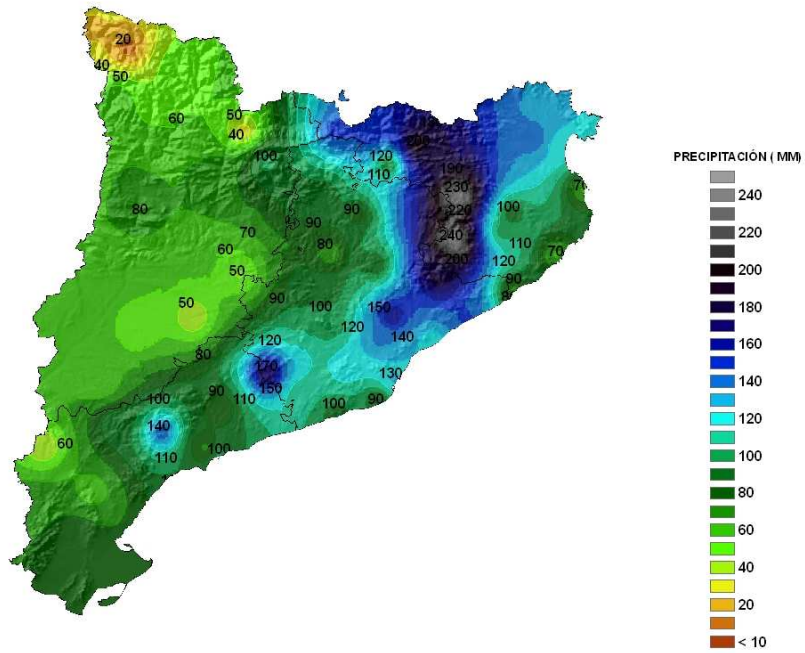

Dia 12

Dia 14

Dia 15

PRECIPITACIÓN ACUMULADA ( Periodo 12/03/2011 - 15/03/2011)

PRECIPITACIÓN NORMAL MES DE MARZO

## PRECIPITACION EN CATALUÑA DEL 12 AL 15 DE MARZO DE 2011

ESTACION	Día 12	Día 13	Día 14	Día 15	SUMA
SANT HILARI SACALM	103.2	0.6	49.2	94.8	247.8
LES PLANES D'HOSTOLES	103.8	1.6	43.8	98.2	247.4
SANT PAU DE SEGURIES	73.0	1.8	29.6	98.4	202.8
FONT MARTINA	98.8	0.4	19.6	68.8	187.6
VALL DE BIANYA	67.4	1.4	27.8	83.4	180.0
PONTONS	131.8	0	7.2	39.4	178.4
CALDES DE MONTBUI	88.6	0.2	11.0	68.8	168.6
PLANOLES	59.0	3.0	20.6	74.4	157.0
ALFORJA	115.6	0	4.6	25.4	145.6
FIGUERES 'ELS ASPRES'	67.8	2.0	37.8	37.6	145.2
ESPOLLA 'LES ALBERES'	60.8	8.0	39.8	33.2	141.8
SABADELL/AERODROMO	75.2	0.1	13.1	52.4	140.8
BARCELONA "DRASSANES"	56.6	0	6.2	69.2	132.0
CASTELLO D'EMPURIES	57.8	8.6	37.4	24.6	128.4
BARCELONA,CMT	32.5	0.2	4.2	87.8	124.7

Precipitación en mm. de 0 a 24 h.