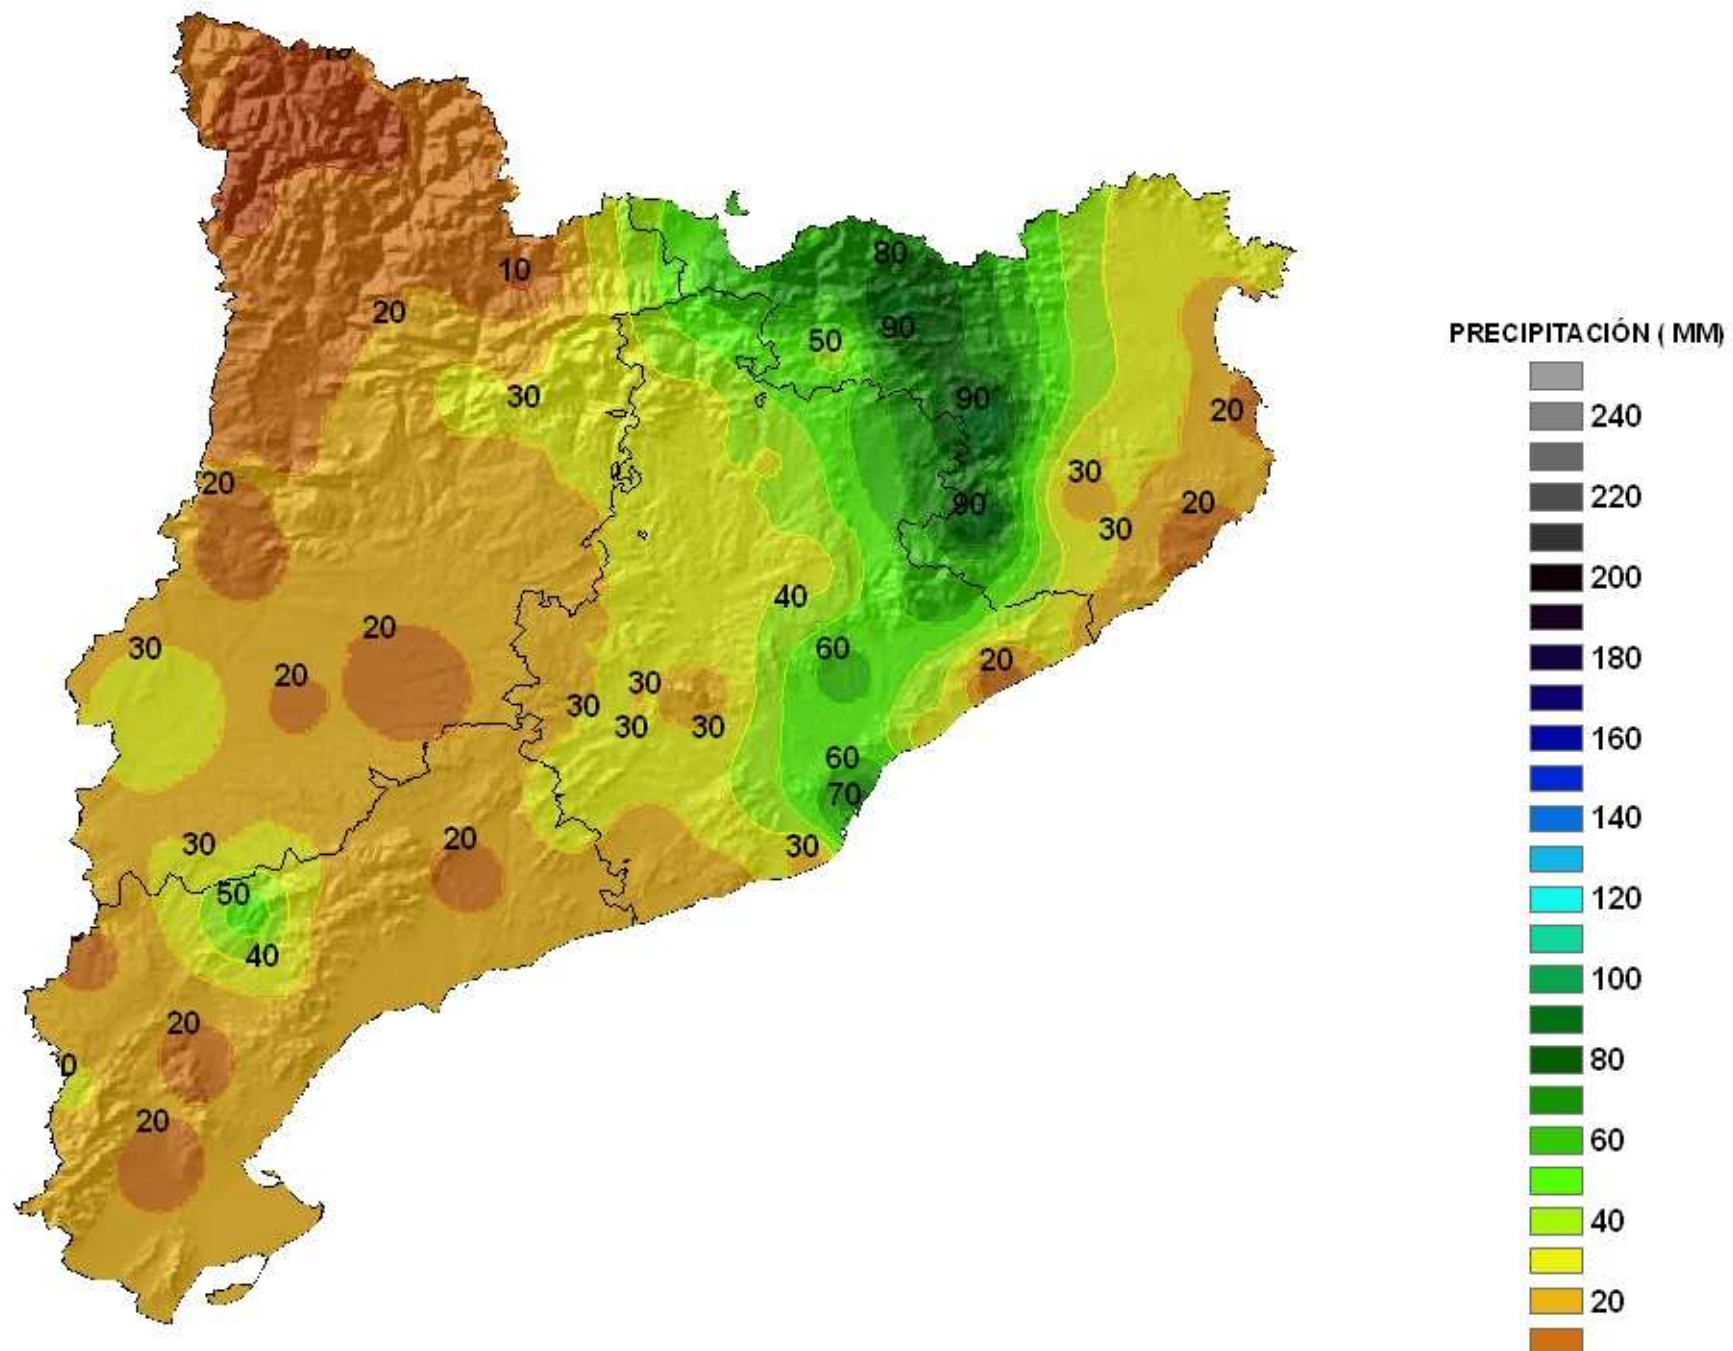

Dia 12

Dia 14

Dia 15

PRECIPITACIÓN ACUMULADA ( Periodo 12/03/2011 - 15/03/2011)

PRECIPITACIÓN NORMAL MES DE MARZO

## PRECIPITACION EN CATALUÑA DEL 12 AL 15 DE MARZO DE 2011

ESTACION	Día 12	Día 13	Día 14	Día 15	SUMA
SANT HILARI SACALM	103.2	0.6	49.2	94.8	247.8
LES PLANES D'HOSTOLES	103.8	1.6	43.8	98.2	247.4
SANT PAU DE SEGURIES	73.0	1.8	29.6	98.4	202.8
FONT MARTINA	98.8	0.4	19.6	68.8	187.6
VALL DE BIANYA	67.4	1.4	27.8	83.4	180.0
PONTONS	131.8	0	7.2	39.4	178.4
CALDES DE MONTBUI	88.6	0.2	11.0	68.8	168.6
PLANOLES	59.0	3.0	20.6	74.4	157.0
ALFORJA	115.6	0	4.6	25.4	145.6
FIGUERES 'ELS ASPRES'	67.8	2.0	37.8	37.6	145.2
ESPOLLA 'LES ALBERES'	60.8	8.0	39.8	33.2	141.8
SABADELL/AERODROMO	75.2	0.1	13.1	52.4	140.8
BARCELONA "DRASSANES"	56.6	0	6.2	69.2	132.0
CASTELLO D'EMPURIES	57.8	8.6	37.4	24.6	128.4
BARCELONA,CMT	32.5	0.2	4.2	87.8	124.7

Precipitación en mm. de 0 a 24 h.