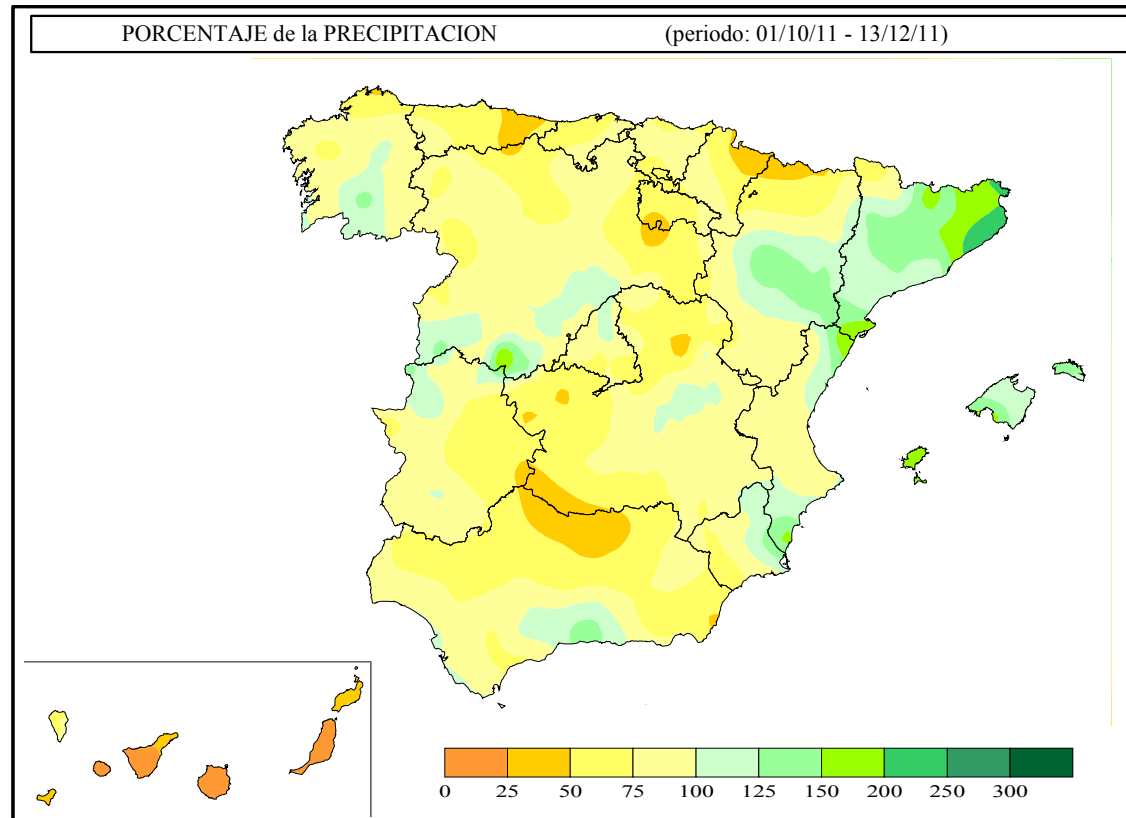

Porcentaje de precipitación acumulada sobre el valor normal

Desde el 1 de octubre hasta el 13 de diciembre de 2011