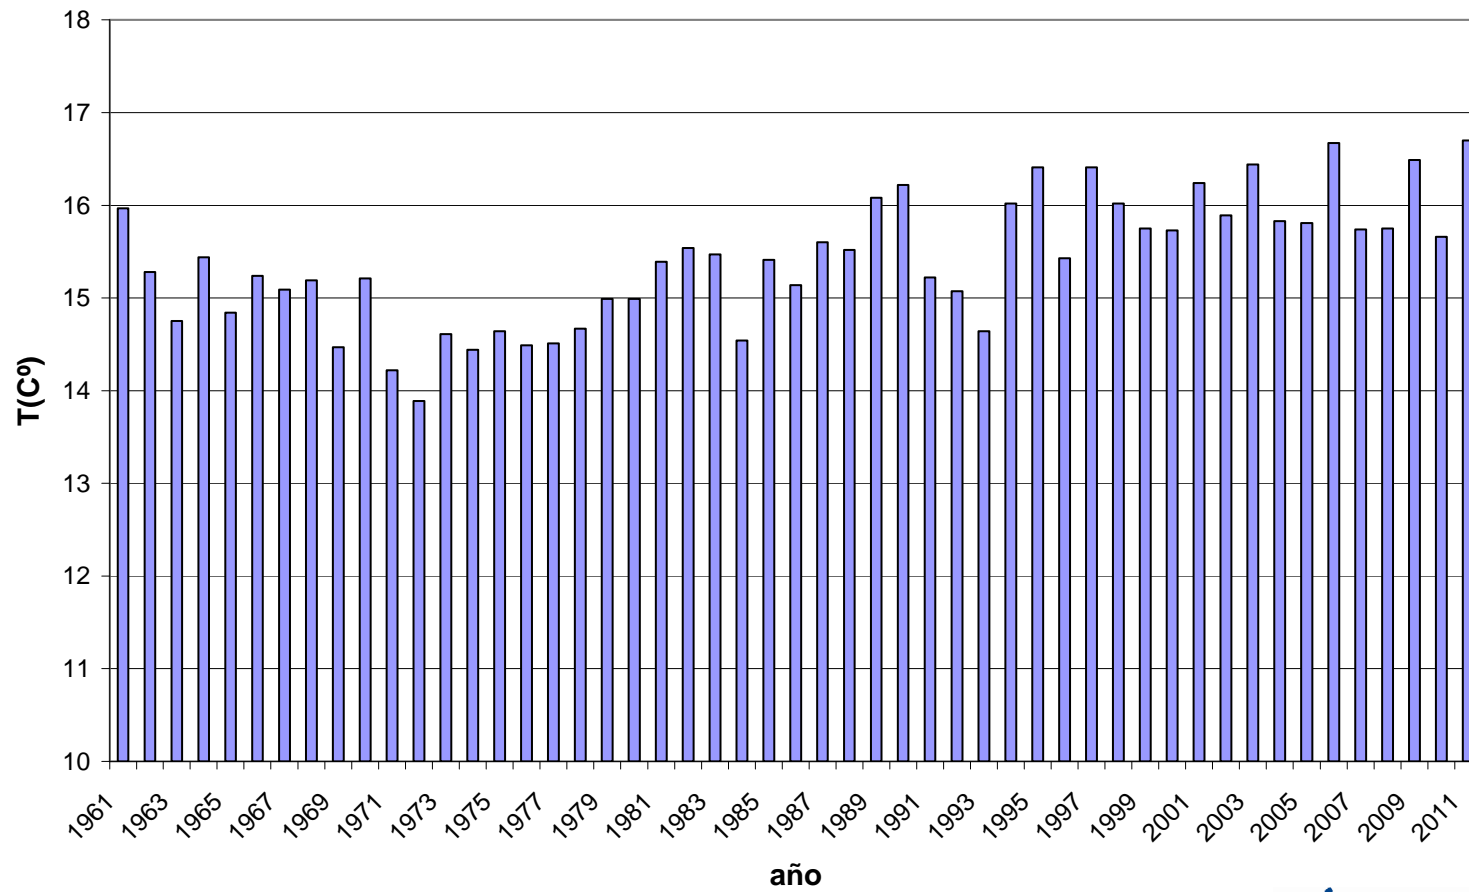

Anomalías de temperatura del trimestre septiembre-noviembre de 2011

Serie de precipitaciones medias sobre España del trimestre septiembre-noviembre

Porcentaje de precipitación sobre la normal en el trimestre Septiembre - noviembre de 2011

Serie de temperaturas medias (período 1 de enero a 30 de noviembre)

Porcentaje de precipitación sobre la normal en el período comprendido entre el 1 de enero y el 14 de diciembre de 2011

Porcentaje de precipitación acumulada sobre el valor normal