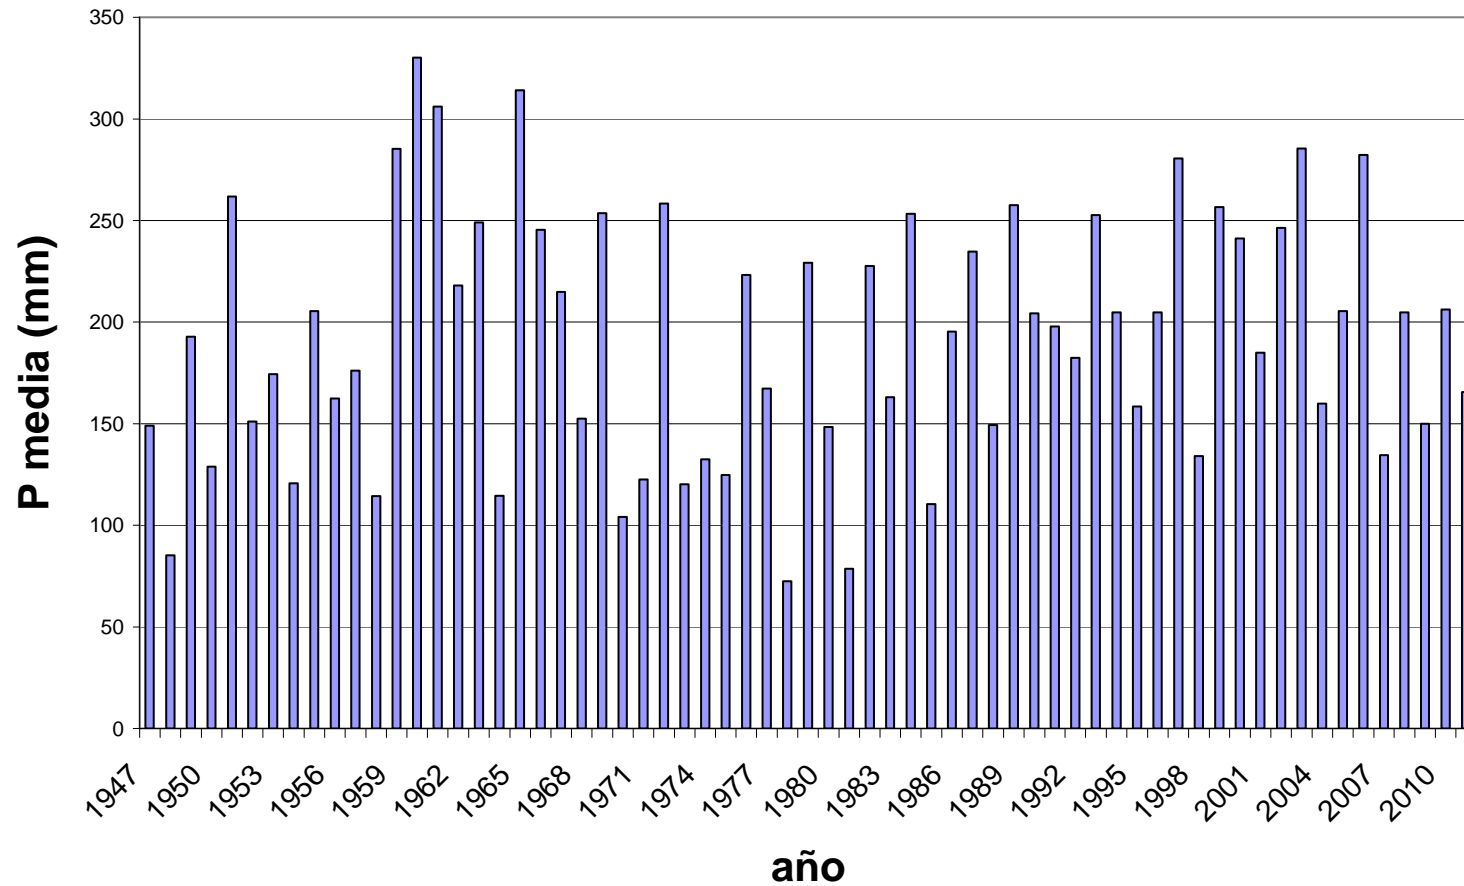

RUEDA DE PRENSA

GOBIERNO
DE ESPAÑA

MINISTERIO
DE MEDIO AMBIENTE
Y MEDIO RURAL Y MARINO

Aemet
Agencia Estatal de Meteorología

20 DE DICIEMBRE 2011

Serie de temperaturas medias en España en el trimestre Septiembre- Noviembre (1961-2011)

Anomalías de temperatura del trimestre septiembre-noviembre de 2011

Serie de precipitaciones medias sobre España del trimestre septiembre-noviembre

Porcentaje de precipitación sobre la normal en el trimestre Septiembre - noviembre de 2011

Serie de temperaturas medias (período 1 de enero a 30 de noviembre)

Porcentaje de precipitación sobre la normal en el período comprendido entre el 1 de enero y el 14 de diciembre de 2011

Porcentaje de precipitación acumulada sobre el valor normal