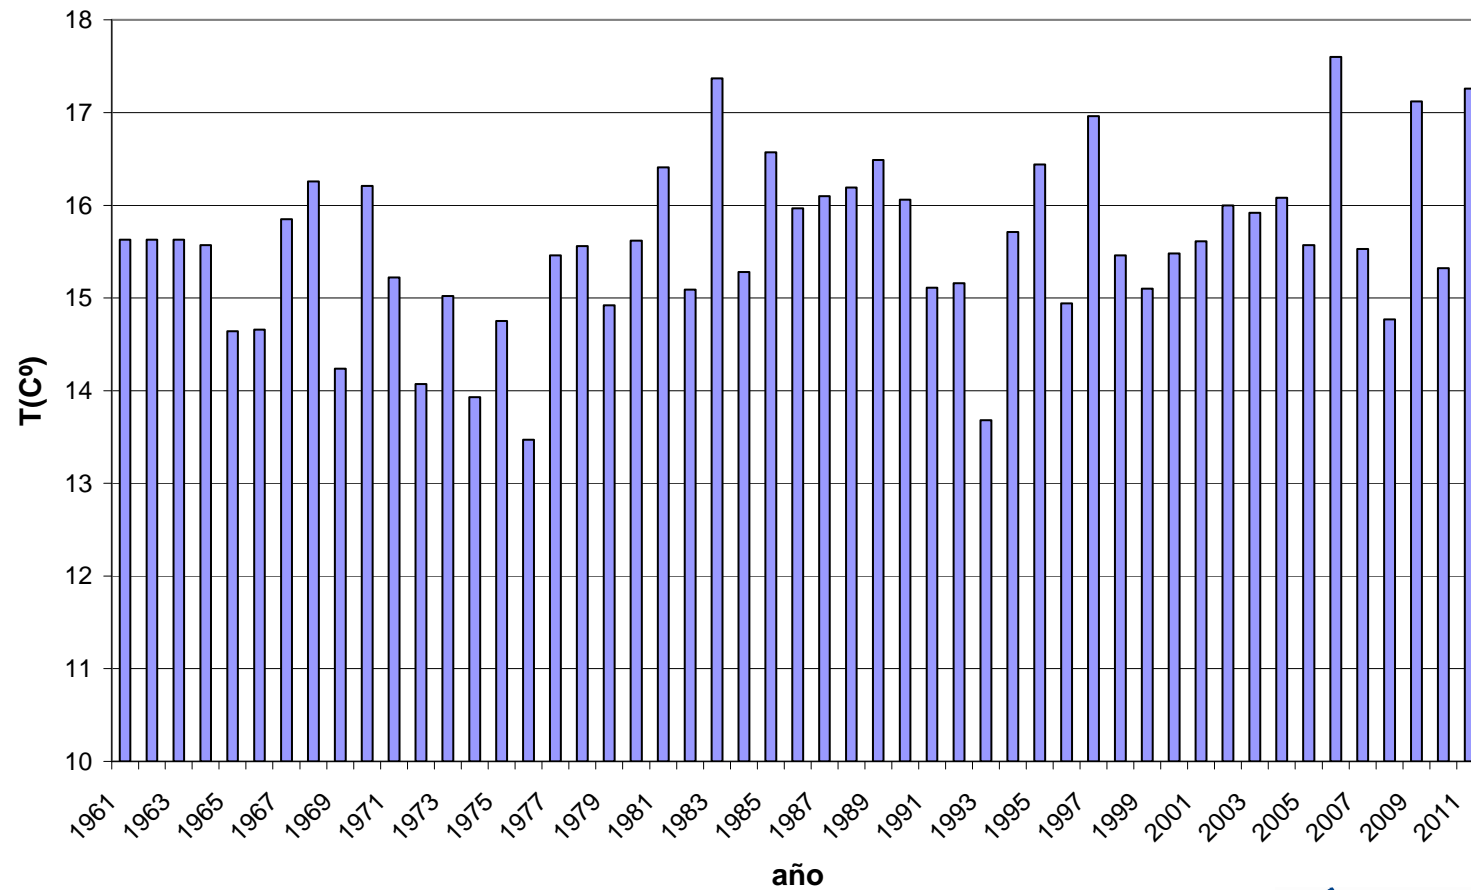

RUEDA DE PRENSA

GOBIERNO
DE ESPAÑA

MINISTERIO
DE MEDIO AMBIENTE
Y MEDIO RURAL Y MARINO

Aemet
Agencia Estatal de Meteorología

20 DE DICIEMBRE 2011

Serie de temperaturas medias en España en el trimestre Septiembre- Noviembre (1961-2011)

Anomalías de temperatura del trimestre septiembre-noviembre de 2011

Serie de precipitaciones medias sobre España del trimestre septiembre-noviembre

Porcentaje de precipitación sobre la normal en el trimestre Septiembre - noviembre de 2011

Serie de temperaturas medias (período 1 de enero a 30 de noviembre)

Porcentaje de precipitación sobre la normal en el período comprendido entre el 1 de enero y el 14 de diciembre de 2011

Porcentaje de precipitación acumulada sobre el valor normal

Desde el 1 de octubre hasta el 13 de diciembre de 2011

The logo consists of the letters 'AEMet' in a stylized, brush-stroke font. The 'A' is dark blue, the 'E' is orange, and the 'Met' is dark blue. A yellow brush stroke is positioned horizontally across the middle of the 'A' and 'E'.