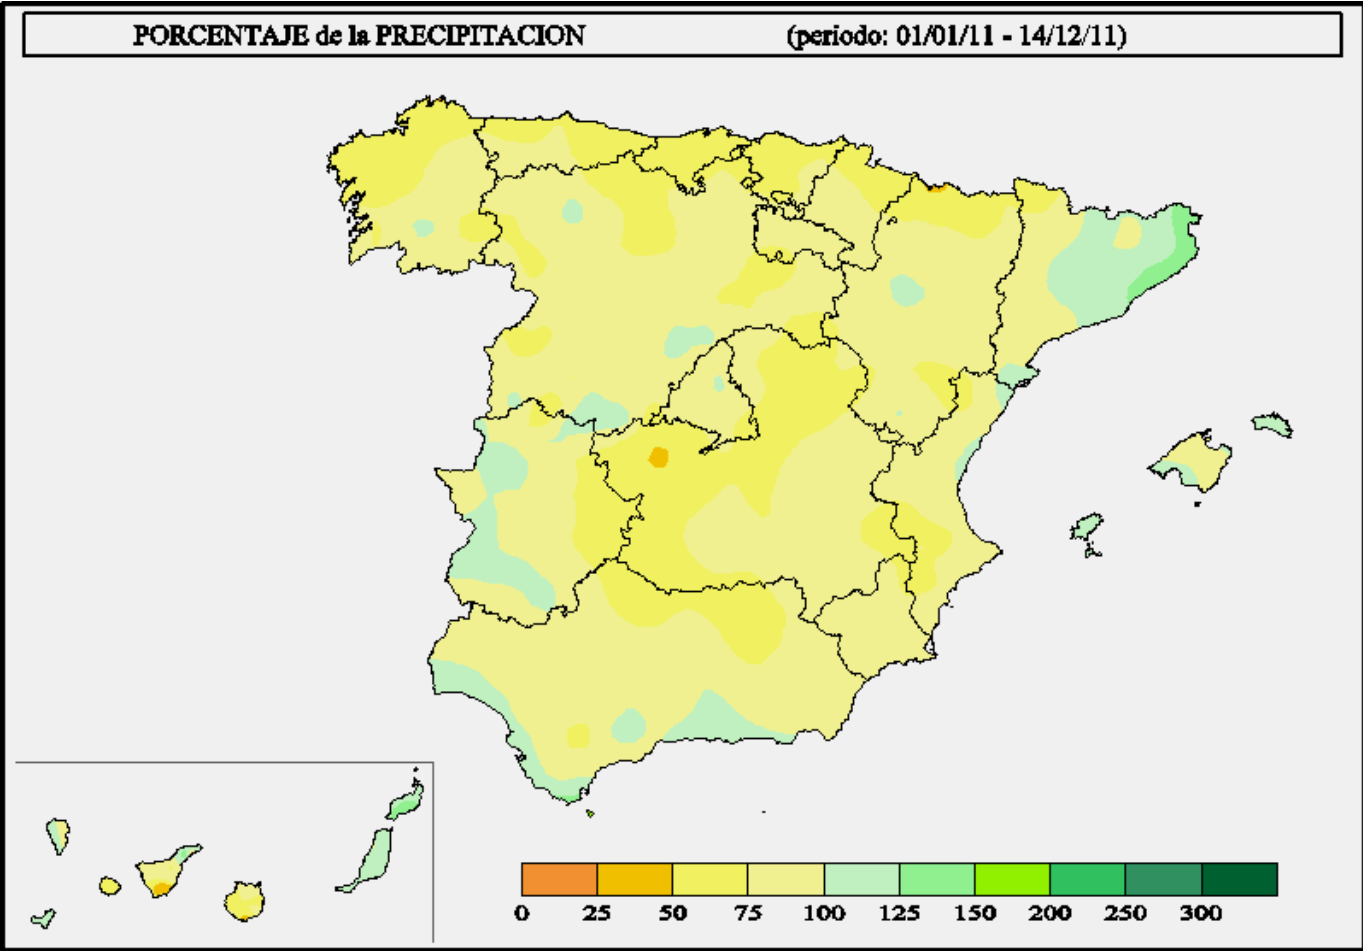

RUEDA DE PRENSA

GOBIERNO
DE ESPAÑA

MINISTERIO
DE MEDIO AMBIENTE
Y MEDIO RURAL Y MARINO

Aemet
Agencia Estatal de Meteorología

20 DE DICIEMBRE 2011

Serie de temperaturas medias en España en el trimestre Septiembre- Noviembre (1961-2011)

Anomalías de temperatura del trimestre septiembre-noviembre de 2011

Serie de precipitaciones medias sobre España del trimestre septiembre-noviembre

Porcentaje de precipitación sobre la normal en el trimestre Septiembre - noviembre de 2011

Serie de temperaturas medias (período 1 de enero a 30 de noviembre)

Porcentaje de precipitación sobre la normal en el período comprendido entre el 1 de enero y el 14 de diciembre de 2011

Porcentaje de precipitación acumulada sobre el valor normal