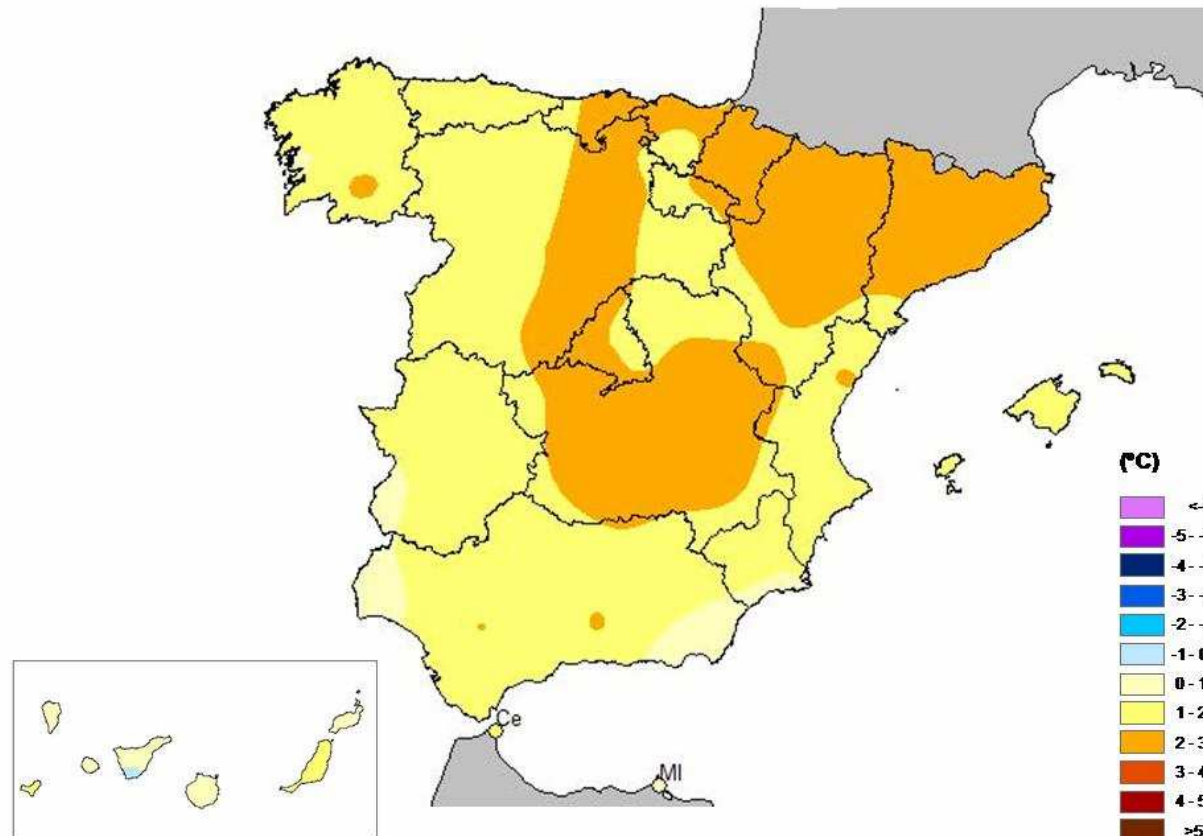

RUEDA DE PRENSA

GOBIERNO
DE ESPAÑA

MINISTERIO
DE MEDIO AMBIENTE
Y MEDIO RURAL Y MARINO

Aemet
Agencia Estatal de Meteorología

20 DE DICIEMBRE 2011

Serie de temperaturas medias en España en el trimestre Septiembre- Noviembre (1961-2011)

Anomalías de temperatura del trimestre septiembre-noviembre de 2011

Serie de precipitaciones medias sobre España del trimestre septiembre-noviembre

Porcentaje de precipitación sobre la normal en el trimestre Septiembre - noviembre de 2011