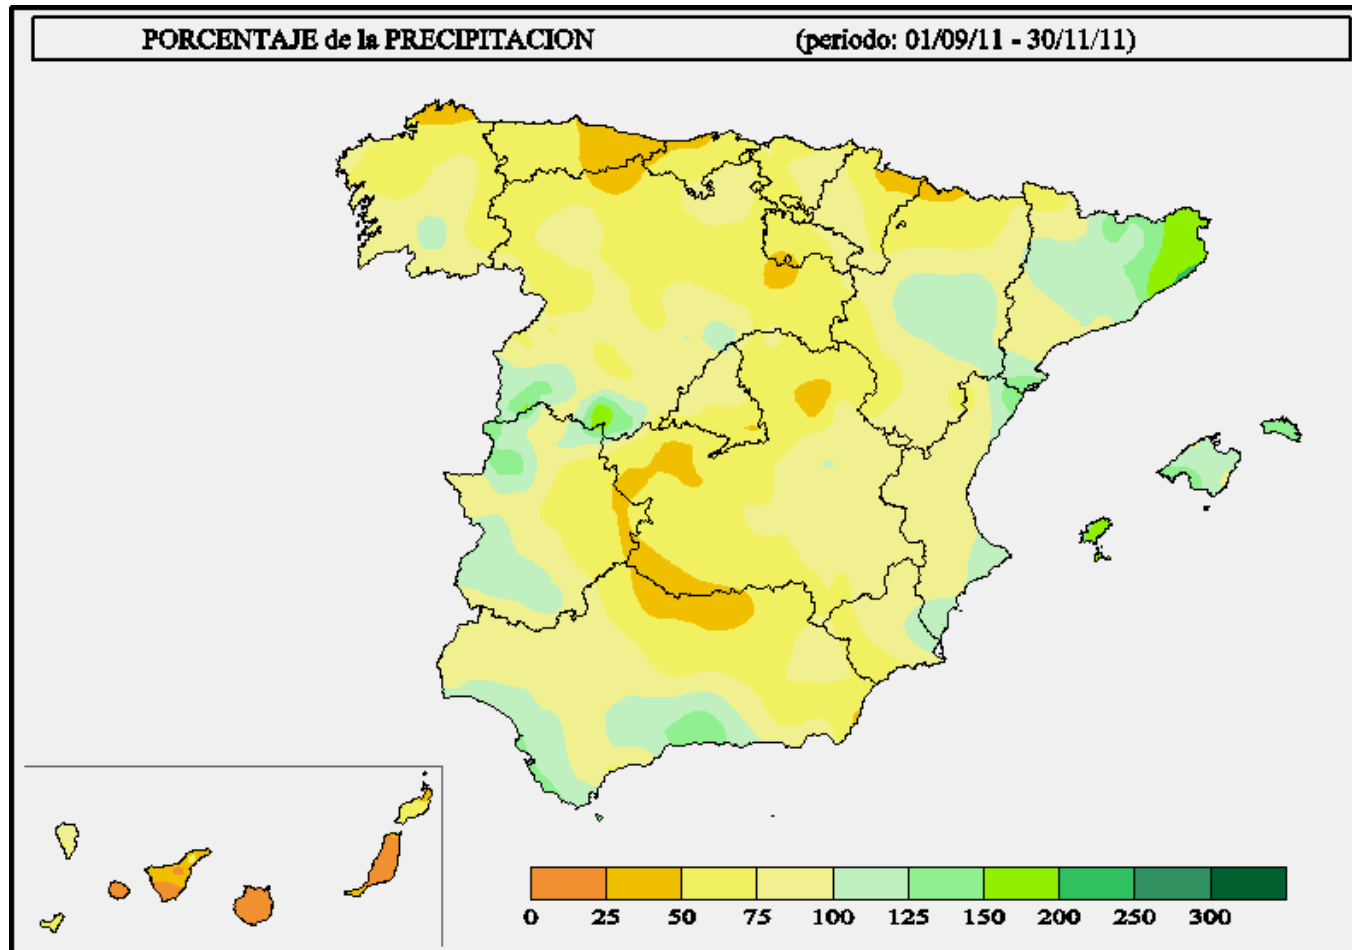

RUEDA DE PRENSA

GOBIERNO
DE ESPAÑA

MINISTERIO
DE MEDIO AMBIENTE
Y MEDIO RURAL Y MARINO

Aemet
Agencia Estatal de Meteorología

20 DE DICIEMBRE 2011

Serie de temperaturas medias en España en el trimestre Septiembre- Noviembre (1961-2011)

Anomalías de temperatura del trimestre septiembre-noviembre de 2011

Serie de precipitaciones medias sobre España del trimestre septiembre-noviembre

Porcentaje de precipitación sobre la normal en el trimestre Septiembre - noviembre de 2011

Serie de temperaturas medias (período 1 de enero a 30 de noviembre)

Porcentaje de precipitación sobre la normal en el período comprendido entre el 1 de enero y el 14 de diciembre de 2011

Porcentaje de precipitación acumulada sobre el valor normal