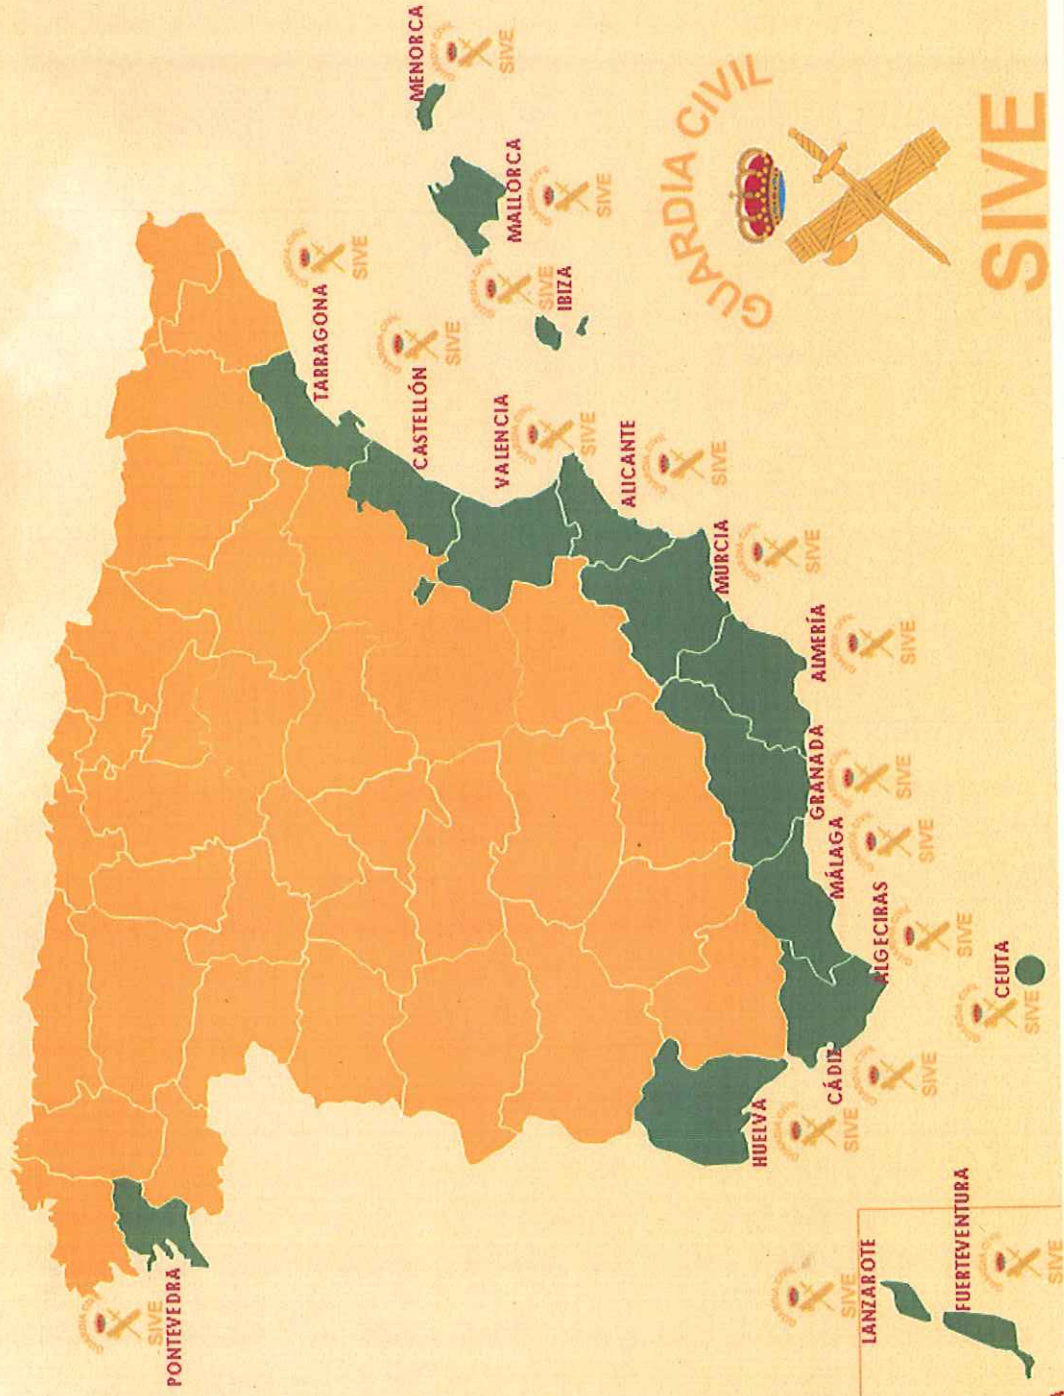

# BALANCE DE LA LUCHA CONTRA LA INMIGRACIÓN ILEGAL 2009

GUARDIA CIVIL

9

MINISTERIO DEL INTERIOR

GOBIERNO DE ESPAÑA

## → DESPLIEGUE SIVE; SISTEMA INTEGRADO DE VIGILANCIA EXTERIOR: 2002-2011

- 2002: ALGECIRAS
- 2003: MÁLAGA, FUERTEVENTURA
- 2004: CÁDIZ, GRANADA, CEUTA
- 2006: ALMERÍA, LANZAROTE
- 2007: HUELVA, GRAN CANARIA
- 2008: TENERIFE (TENERIFE, LA GOMERA, EL HIERRO)
- 2009: MURCIA, ALICANTE, VALENCIA, CASTELLÓN, BALEARES
- 2011: PONTEVEDRA, TARRAGONA

→ EFECTIVOS POLICIALES EN FRONTERAS E INMIGRACIÓN

MÁS EFECTIVOS POLICIALES

■ 2009  
■ 2003

→ EFECTIVOS POLICIALES EN FRONTERAS E INMIGRACIÓN

2003

10.239

2009

15.877