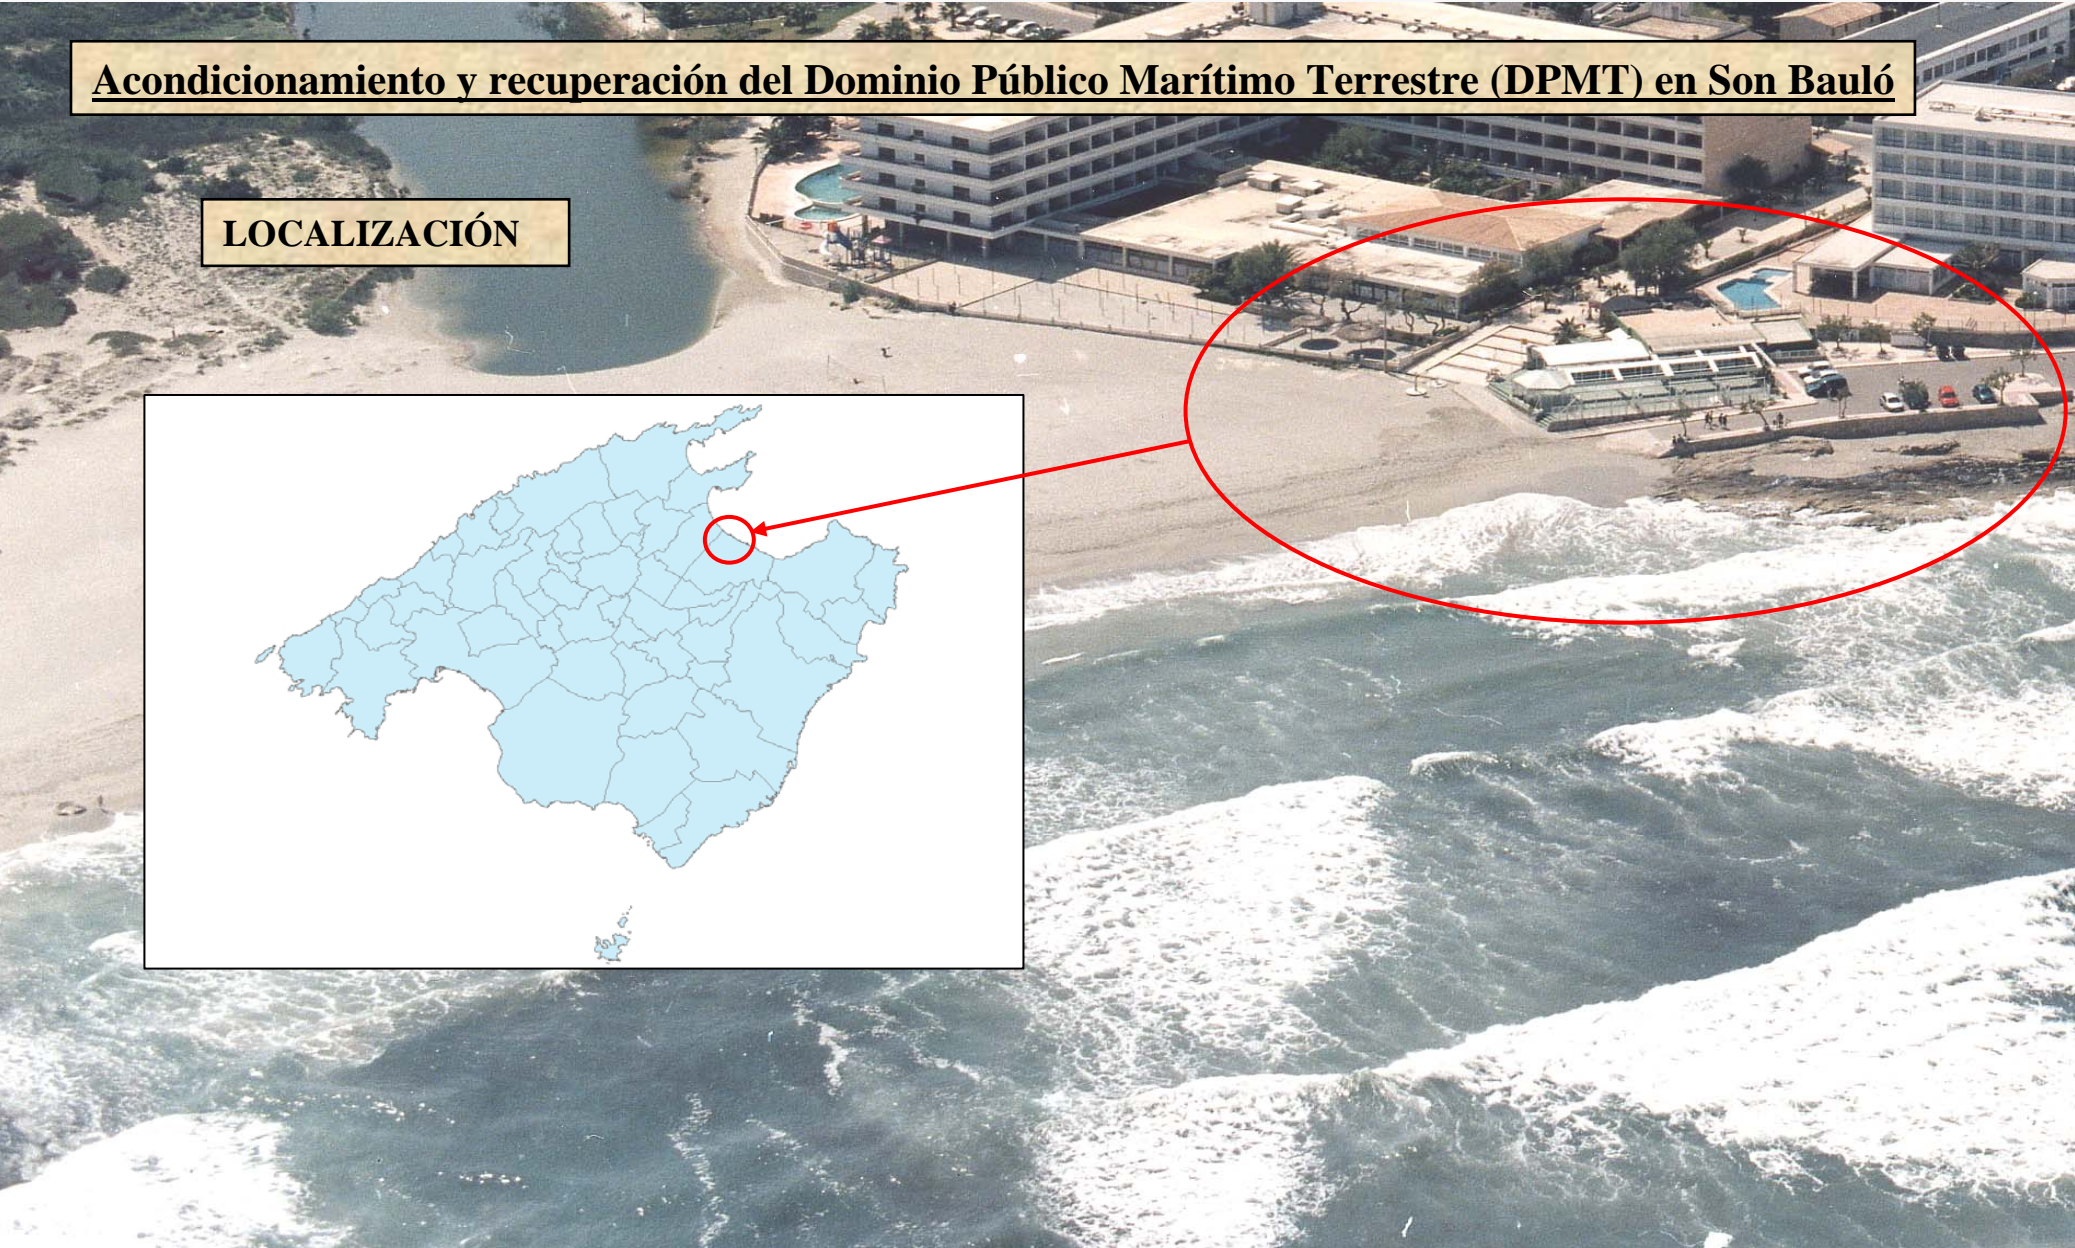

Demolición de terraza abandonada en Son Bauló (T.M. Santa Margalida):

LOCALIZACIÓN

Demolición de terraza abandonada en Son Bauló (T.M. Santa Margalida):

ANTES

ESTADO TRAS LA DEMOLICIÓN

DESPUÉS

ACONDICIONAMIENTO DEL LITORAL Y RECUPERACIÓN DEL DPMT

Acondicionamiento y recuperación del Dominio Público Marítimo Terrestre (DPMT) en Son Bauló

LOCALIZACIÓN

Demolición de terraza en Son Bauló (Bananas) (T.M. Sta. Margalida):

ESTADO INICIAL

ACONDICIONAMIENTO DEL LITORAL Y RECUPERACIÓN DEL DPMT

EJECUCIÓN DE LAS OBRAS

ACONDICIONAMIENTO DEL LITORAL Y RECUPERACIÓN DEL DPMT

ESTADO FINAL

Recuperación del DPMT y adecuación de accesos en Son Bauló (T.M. Sta. Margalida):

ESTADO INICIAL (1)

ACONDICIONAMIENTO DEL LITORAL Y RECUPERACIÓN DEL DPMT