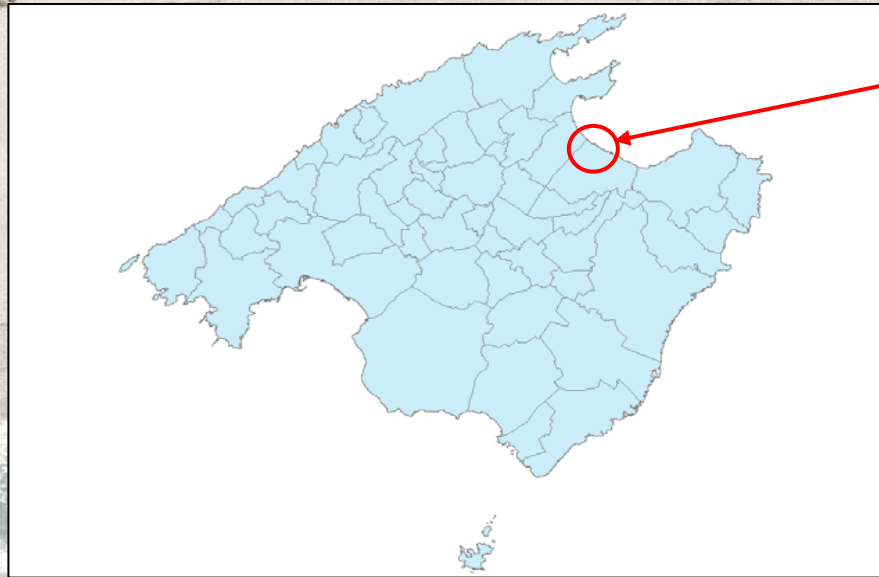

Demolición de terraza abandonada en Son Bauló (T.M. Santa Margalida):

LOCALIZACIÓN

Demolición de terraza abandonada en Son Bauló (T.M. Santa Margalida):

ANTES

ESTADO TRAS LA DEMOLICIÓN

DESPUÉS

ACONDICIONAMIENTO DEL LITORAL Y RECUPERACIÓN DEL DPMT

Acondicionamiento y recuperación del Dominio Público Marítimo Terrestre (DPMT) en Son Bauló

LOCALIZACIÓN

Demolición de terraza en Son Bauló (Bananas) (T.M. Sta. Margalida):

ESTADO INICIAL

ACONDICIONAMIENTO DEL LITORAL Y RECUPERACIÓN DEL DPMT