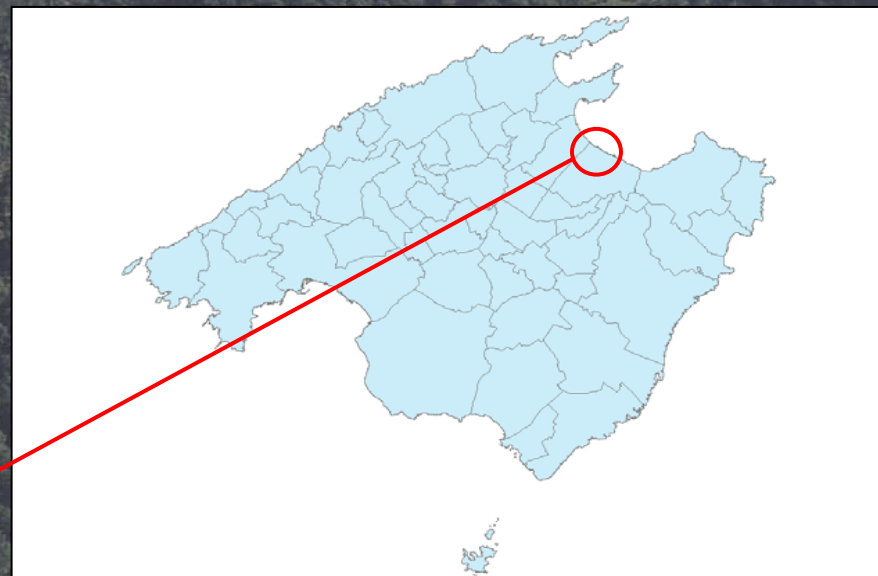

Demolición de terraza abandonada en Son Bauló (T.M. Santa Margalida):

LOCALIZACIÓN

Demolición de terraza abandonada en Son Bauló (T.M. Santa Margalida):

ANTES

ESTADO TRAS LA DEMOLICIÓN

DESPUÉS

ACONDICIONAMIENTO DEL LITORAL Y RECUPERACIÓN DEL DPMT

Acondicionamiento y recuperación del Dominio Público Marítimo Terrestre (DPMT) en Son Bauló

LOCALIZACIÓN

Demolición de terraza en Son Bauló (Bananas) (T.M. Sta. Margalida):

ESTADO INICIAL

ACONDICIONAMIENTO DEL LITORAL Y RECUPERACIÓN DEL DPMT