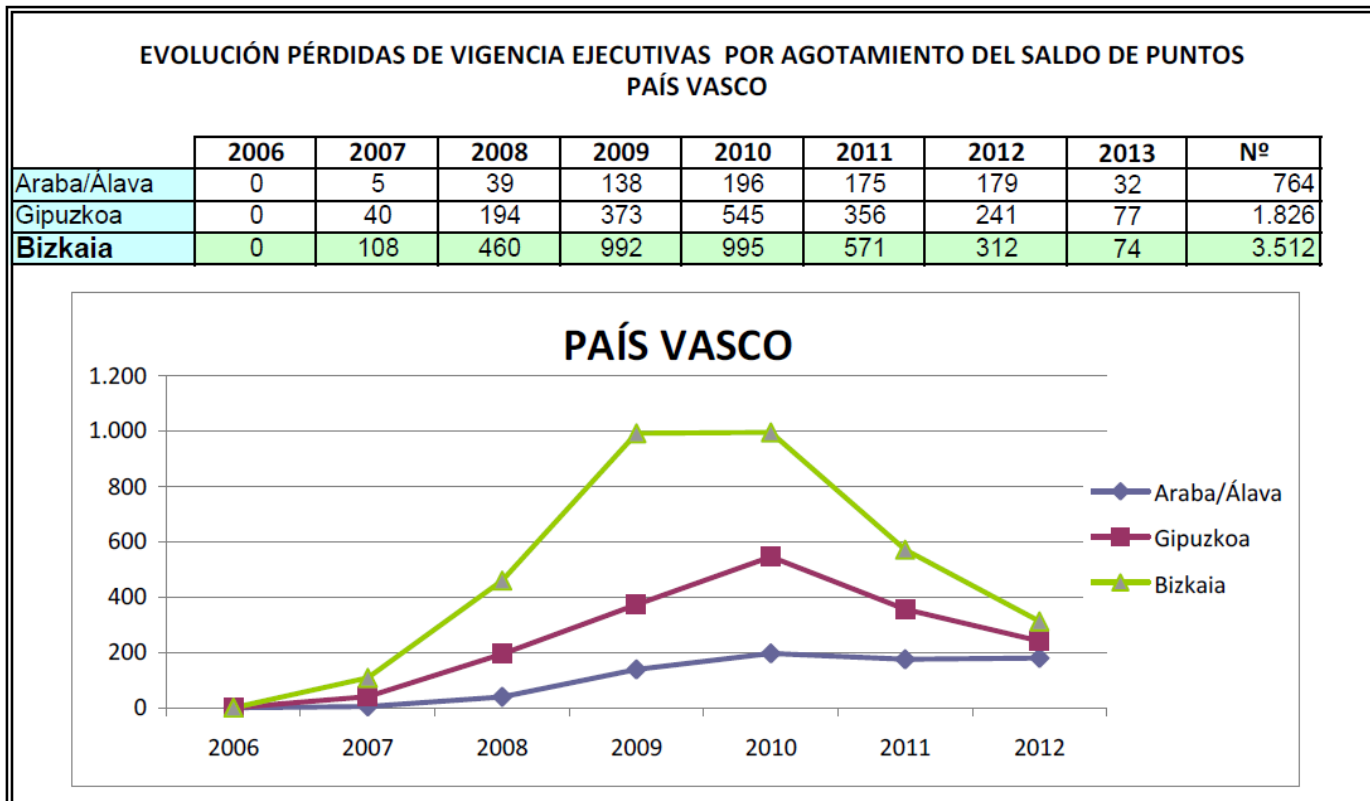

Siete años del Permiso por Puntos en el País Vasco

**BIZKAIKO TRAFIKO
BURUZAGITZA**

**JEFATURA PROVINCIAL
DE TRAFICO DE BIZKAIA**

El balance, en España

- Casi **20 millones de conductores**, el 76% del censo, disponen de 15 puntos.
- **161.517 conductores** han perdido su permiso de conducir en estos siete años, el 0,6% del censo.
- **Más de 80.000 conductores** tienen un saldo de puntos igual o inferior a 3.
- **Velocidad:** el 47% de los puntos detraídos fueron por conducir a una velocidad superior a la permitida.

El balance, en el País Vasco

- **6.820 personas**, el 0,55 por ciento del censo de conductores, han perdido su carné.

PORCENTAJE DE CONDUCTORES QUE HAN PERDIDO SU PERMISO

	CENSO CONDUCTORES	PERDIDAS DE VIGENCIA	PORCENTAJE
BIZKAIA	632.639	3.881	0,61%
ALAVA	186.865	860	0,46%
GIPUZKOA	410.539	2.079	0,51%
EUSKADI	1.230.043	6.820	0,55%
ESPAÑA	26.249.722	161.517	0,61%

Evolución de las pérdidas

- El año **2010** perdieron su permiso 42.000 conductores en España; **1.736, en el País Vasco**. A partir de ese año, las pérdidas de vigencia han ido descendiendo gradualmente.

Conductores sin puntos

BIZKAIKO TRAFIKO BURUZAGITZA | JEFATURA PROVINCIAL DE TRAFICO DE BIZKAIA

Bizkaia

1.141

Álava

288

Gipuzkoa:

588