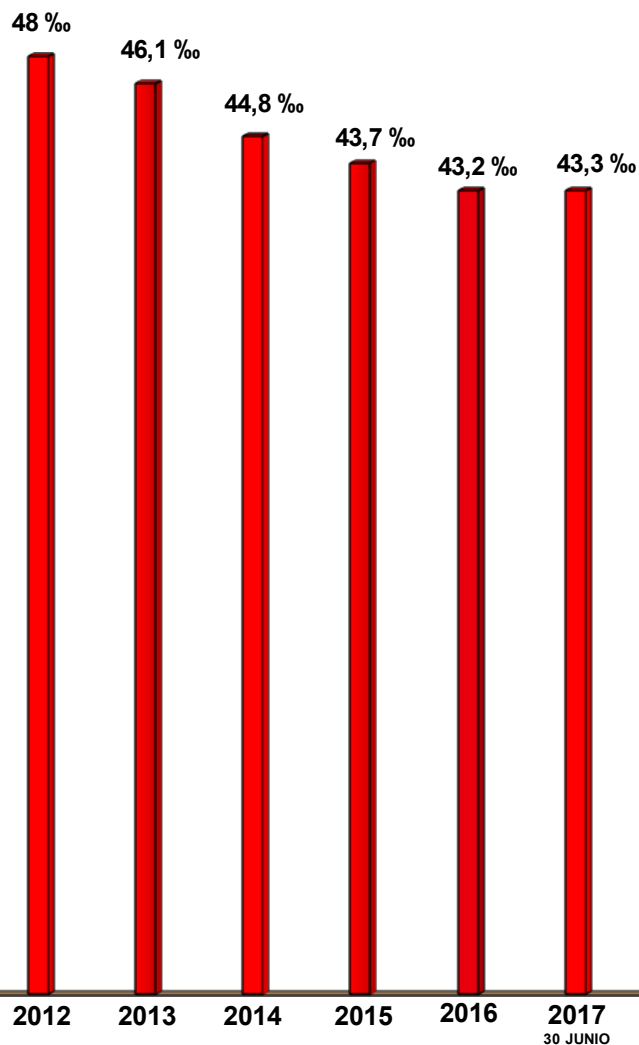

EVOLUCIÓN TASA DE CRIMINALIDAD

(INFRACCIONES PENALES POR 1.000 HABITANTES)
Fuerzas y cuerpos de Seguridad

ESPAÑA

ASTURIAS

CANGAS DEL NARCEA