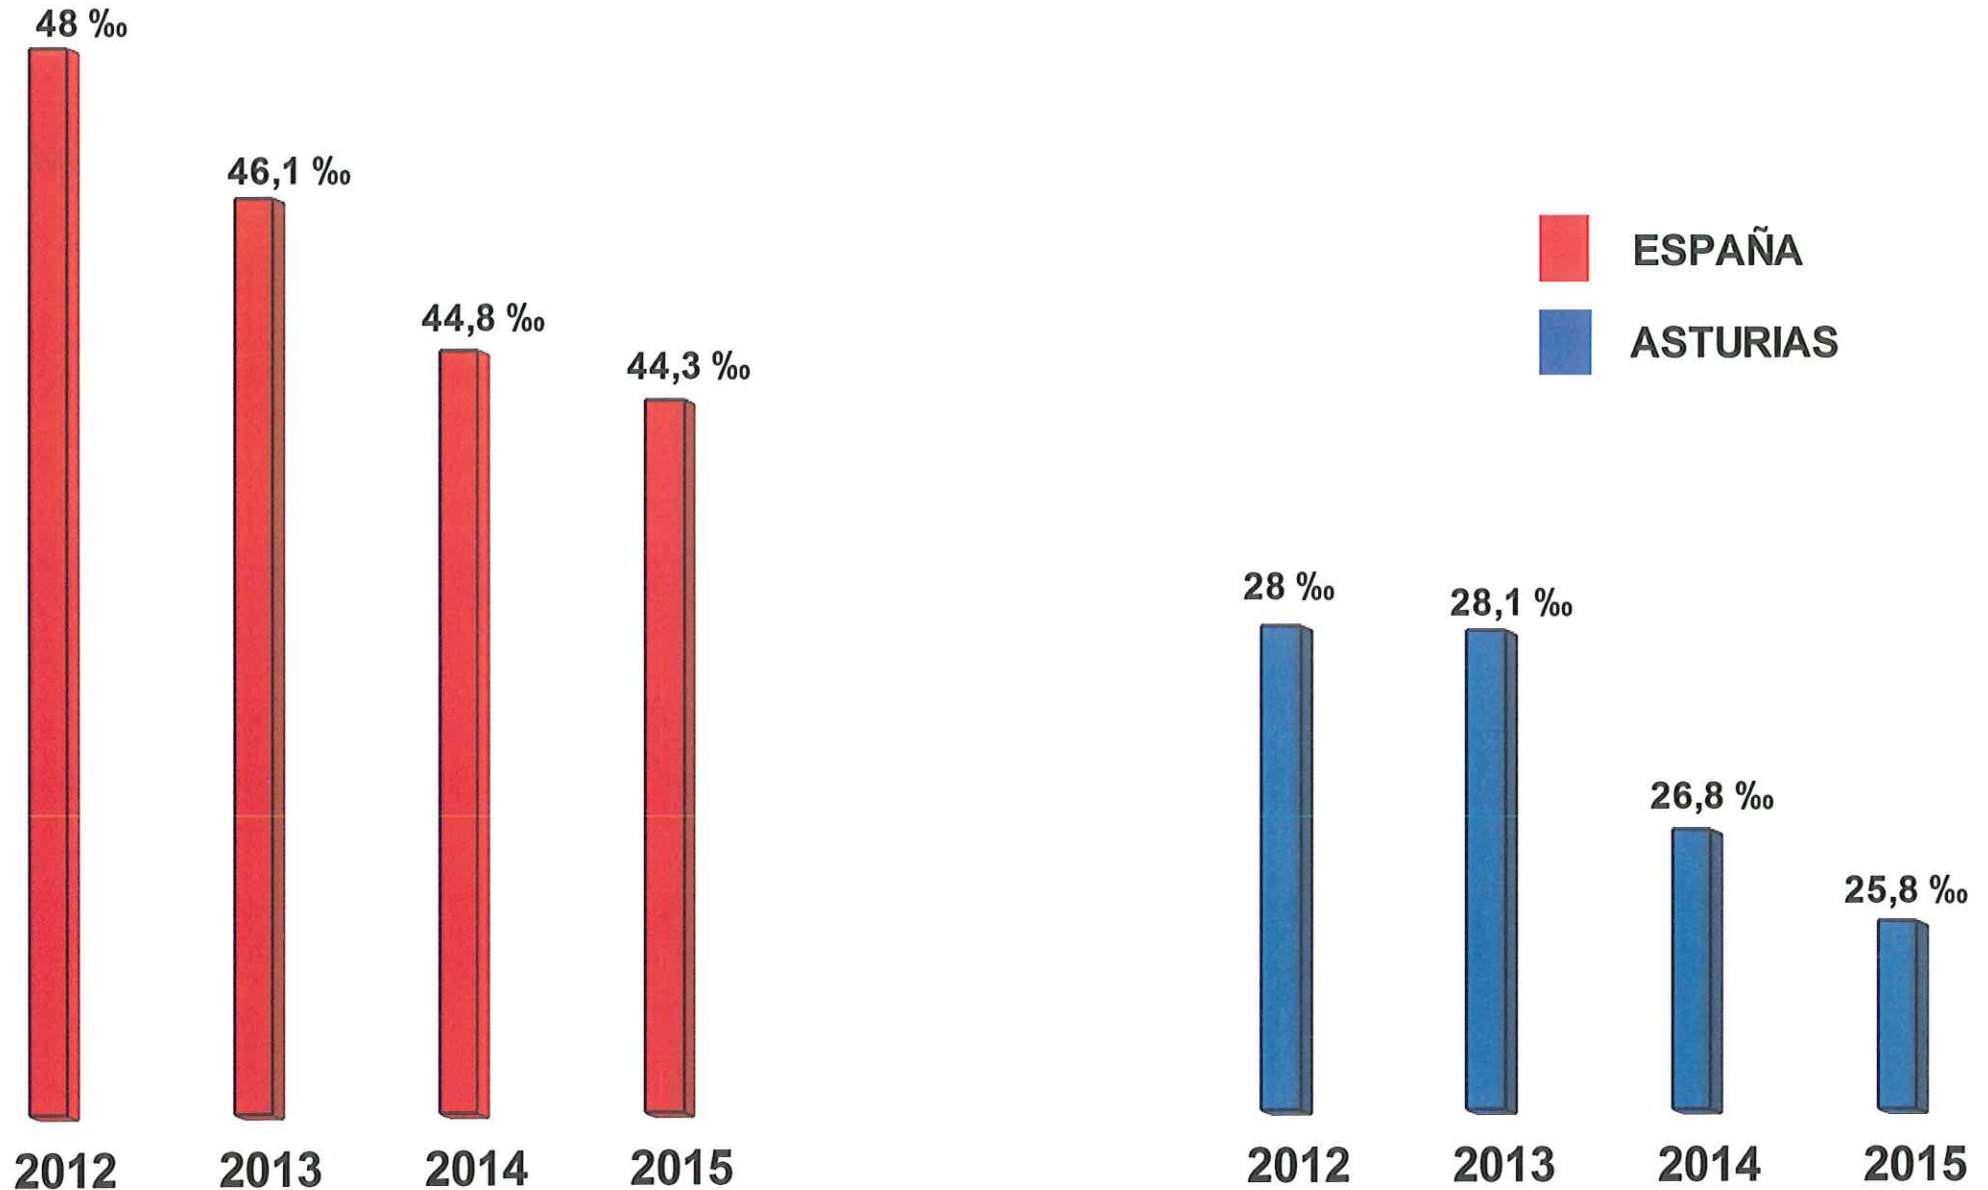

TASA DE CRIMINALIDAD

(INFRACCIONES PENALES POR 1.000 HABITANTES)
Fuerzas y cuerpos de Seguridad

NOTA: La tasa de criminalidad en España está 20 puntos por debajo de la media europea. Por ejemplo, Reino Unido, tiene una tasa de 60 y Alemania de 70, pudiendo concluir que España es uno de los países más seguros del mundo.